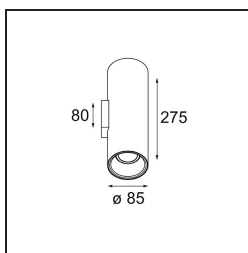

FFD\_Lotis Tube Wall Up/Down 85 2x GU10 Black Structure - Gold Anodised

Lotis Tubed est un cylindre très ludique et polyvalent. Vous pouvez choisir la couleur du spot et l'assortir avec un cylindre blanc ou noir. Optez pour un contraste entre le noir, le blanc et l'or ou préférez un look plus uniforme. Des versions montées en surface, au mur ou en suspension sont disponibles.

### Caractéristiques

Matériaux	10883732
Type de Source Lumineuse	GU10
Durée de Vie	40 000 heures
Ampoule incluse	Non
Nombre de Sources Lumineuses	2
Direction de la Lumière	Haut/Bas
Optique	Collimateur
Tension d'Entrée	230 V
Classe Électrique	I
Indice de protection IP	20
Essai au fil incandescent (°C)	960
Intérieur/extérieur	Intérieur
Application	Mur
Montage	En Surface
Ajustabilité	Not Applicable
Distance avec l'Objet Éclairé (m)	0,5
Couleur Principale & Finition Principale	Noir, Structure
Couleur Secondaire & Finition Secondaire	Or, Anodisé
Poids brut (g)	920,0