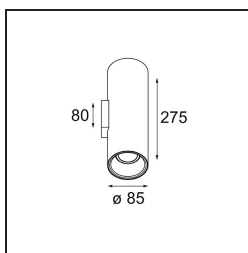

Date
Client
Projet
Type

*Lotis Tube Wall Up/Down 85 2x GU10 Black Structure - Gold Anodised*

Lotis Tubed est un cylindre très ludique et polyvalent. Vous pouvez choisir la couleur du spot et l'assortir avec un cylindre blanc ou noir. Optez pour un contraste entre le noir, le blanc et l'or ou préférez un look plus uniforme. Des versions montées en surface, au mur ou en suspension sont disponibles.

### Caractéristiques

Matériaux	10883732
Type de Source Lumineuse	GU10
Durée de Vie	40 000 heures
Ampoule incluse	Non
Nombre de Sources Lumineuses	2
Direction de la Lumière	Haut/Bas
Optique	Collimateur
Tension d'Entrée	230 V
Classe Électrique	I
Indice de protection IP	20
Essai au fil incandescent (°C)	960
Intérieur/extérieur	Intérieur
Application	Mur
Montage	En Surface
Ajustabilité	Not Applicable
Distance avec l'Objet Éclairé (m)	0,5
Couleur Principale & Finition Principale	Noir, Structure
Couleur Secondaire & Finition Secondaire	Or, Anodisé
Poids brut (g)	920,0
Commentaire	• Ampoule GU10 non incluse