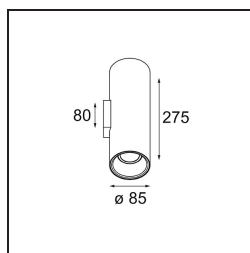

Date
Customer
Project
Type

Lotis Tube Wall Up/Down 85 2x GU10 Black Structure - Gold Anodised

Specifications

Material	10883732
Tipo de fuente de luz	GU10
Vida Util	40.000 horas
Lámpara Incluida	No
Número de fuentes de luz	2
Dirección de la luz	Indirecto / Directo
Óptica	Colimador
Voltaje de entrada	230V
Clasificación eléctrica	I
Clasificación del IP	20
Clasificación de hilo incandescente (°C)	960
Interio/Exterior	Interior
Aplicación	Pared
Montaje	Superficie
Ajustabilidad	Not Applicable
Distancia al objeto iluminado (m)	0,5
Color principal & Acabado principal	Negro, Estructura
Color secundario & Acabado secundario	Oro, Anodizado
Peso bruto (g)	920,0
Remark	• Lámpara GU10 no incluida

Lotis Tubed es un cilindro versátil y muy divertido. Puede elegir el color del foco y combinarlo con un cilindro en negro o en blanco. Decídase por el contraste entre blanco, negro y dorado, o elija una apariencia más uniforme. Hay disponibles versiones para montaje en superficie, en pared o suspendido.