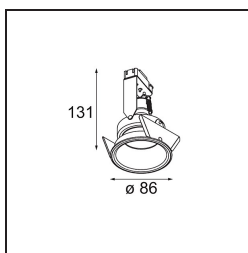

Lotis Round Recessed 86 1x IP55 GU10 White Structure

Lotis Round is een inbouwspot met een smalle sierlijst. Het typische aan deze armatuur is de diep verzonken kegel, waarin de lichtbron zit. Lotis Round staat bekend om zijn moeiteloos design en praktische toepassingen en is er in verschillende diameters en met diverse soorten lichtbronnen.

Specificaties

| | |
|-------------------------------------|--|
| Materiaal | 10883638 |
| Type Lichtbron | GU10 |
| Levensduur | 40.000 Uur |
| Lamp inbegrepen | Neen |
| Aantal Lichtbronnen | 1 |
| Lichtrichting | Omlaag |
| Optisch | Collimator |
| Ingangsspanning | 230 V |
| Elektriciteitsklasse | II |
| IP-klasse | 55 |
| Gloeidraadtest (°C) | 960 |
| Binnen/Buiten | Binnen |
| Toepassing | Plafond, Wand |
| Montage | Inbouw |
| Inbouwopening (mm) | ø79 |
| Montagediepte (mm) | 135,0 |
| Verstelbaarheid | Not Applicable |
| Afstand tot Verlicht Voorwerp (m) | 0,5 |
| Primaire Kleur & Primaire Afwerking | Wit, Structuur |
| Brutogewicht (g) | 250,0 |
| Opmerking | <ul style="list-style-type: none"> Dit is geen compleet product. Lichtmodule vereist. |