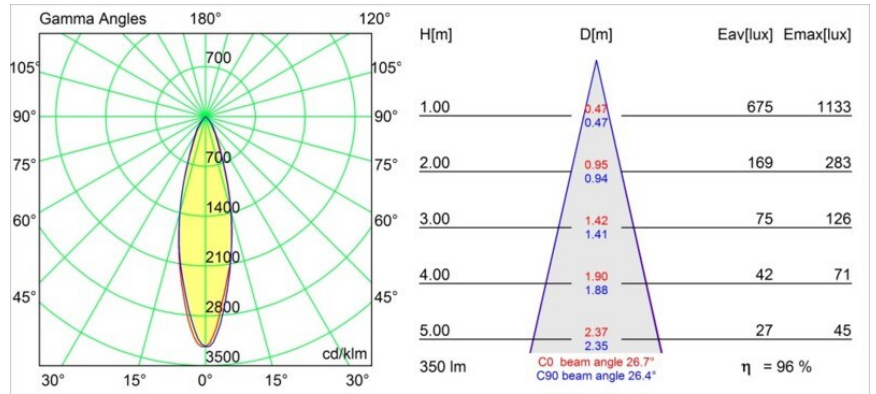

Lichtspreiding & Stralingsdiagram