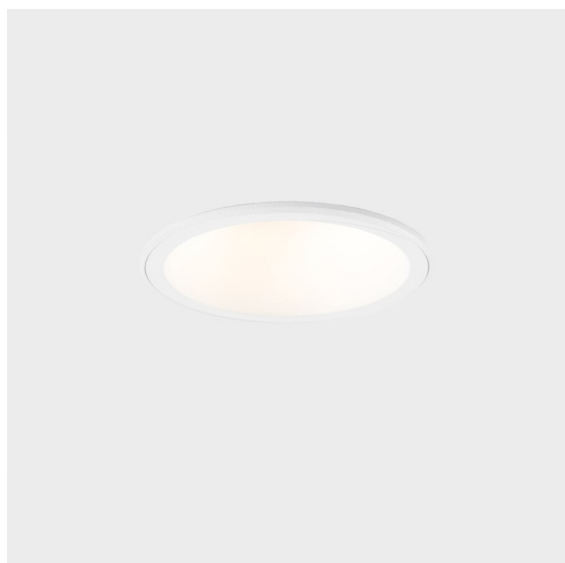

Lotis Round Recessed 86 1x IP55 GU10 White Structure

Lotis Round is een inbouwspot met een smalle sierlijst. Het typische aan deze armatuur is de diep verzonken kegel, waarin de lichtbron zit. Lotis Round staat bekend om zijn moeiteloos design en praktische toepassingen en is er in verschillende diameters en met diverse soorten lichtbronnen.

Specificaties

| | |
|-------------------------------------|--|
| Materiaal | 10883638 |
| Type Lichtbron | GU10 |
| Levensduur | 40.000 Uur |
| Lamp inbegrepen | Neen |
| Aantal Lichtbronnen | 1 |
| Lichtrichting | Omlaag |
| Optisch | Collimator |
| Ingangsspanning | 230 V |
| Elektriciteitsklasse | II |
| IP-klasse | 55 |
| Gloeidraadtest (°C) | 960 |
| Binnen/Buiten | Binnen |
| Toepassing | Plafond, Wand |
| Montage | Inbouw |
| Inbouwopening (mm) | ø79 |
| Montagediepte (mm) | 135,0 |
| Verstelbaarheid | Not Applicable |
| Afstand tot Verlicht Voorwerp (m) | 0,5 |
| Primaire Kleur & Primaire Afwerking | Wit, Structuur |
| Brutogewicht (g) | 250,0 |
| Opmerking | <ul style="list-style-type: none"> Dit is geen compleet product. Lichtmodule vereist. |