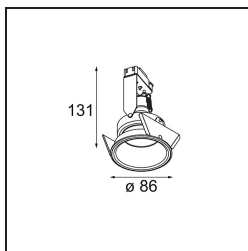

Lotis Round Recessed 86 1x IP55 GU10 White Structure

Lotis Round è un faretto incassato dal profilo discreto. La caratteristica distintiva di questo apparecchio illuminante è il suo cono profondamente incassato, che contiene la fonte luminosa. Noto per il suo design semplice e la grande funzionalità, Lotis Round è disponibile in diversi diametri e con varie tipologie di fonti luminose.

Specifications

Materiale	10883638
Tipo di Sorgente	GU10
Vita utile	40.000 ore
Lampadina inclusa	No
Numero di fonte luminosa	1
Direzione della luce	Diretta
Ottiche	Collimatore
Volt in ingresso	230V
Classificazione elettrica	II
Grado IP	55
Test filo a caldo (°C)	960
Interno/Esterno	Interno
Applicazione	Soffitto, Parete
Montaggio	Incassato
Foro d'incasso (mm)	ø79
Profondità di montaggio (mm)	135,0
Orientabilità	Not Applicable
Distanza dall'oggetto illuminato (m)	0,5
Colore primario & Finitura primaria	Bianco, Strutturata
Peso lordo (g)	250,0
Remark	<ul style="list-style-type: none"> Questo non è un prodotto completo. Necessario modulo luce.