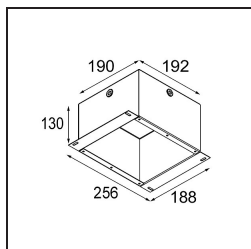

Accessori Installazione

10889830 Installation Housing 192x190x130

12290230 Plaster Kit 190X190 - 80 1x

Choose a required accessory