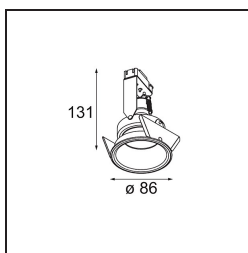

Date
Customer
Project
Type

Lotis Round Recessed 86 1x IP55 GU10 White Structure

Lotis Round es un foco empotrado con un borde muy fino. Esta luminaria se caracteriza por su cono de empotrado profundo, que engloba la fuente de luz. Conocida por su diseño sencillo y alta funcionalidad, Lotis Round está disponible en distintos diámetros con diversos tipos de fuentes de luz.

Specifications

Material	10883638
Tipo de fuente de luz	GU10
Vida Util	40.000 horas
Lámpara Incluida	No
Número de fuentes de luz	1
Dirección de la luz	Directo
Óptica	Colimador
Voltaje de entrada	230V
Clasificación eléctrica	II
Clasificación del IP	55
Clasificación de hilo incandescente (°C)	960
Interio/Exterior	Interior
Aplicación	Techo, Pared
Montaje	Empotrado
Tamaño de corte (mm)	ø79
Profundidad de montaje (mm)	135,0
Ajustabilidad	Not Applicable
Distancia al objeto iluminado (m)	0,5
Color principal & Acabado principal	Blanco, Estructura
Peso bruto (g)	250,0
Remark	<ul style="list-style-type: none"> No es un producto completo. Se requiere módulo de luz.