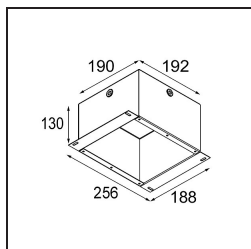

Montagezubehör

10889830 Installation Housing 192x190x130

12290230 Plaster Kit 190X190 - 80 1x

Wählen Sie das benötigte Zubehör