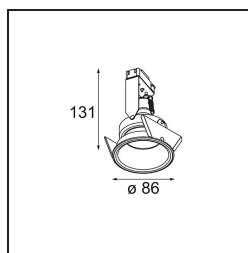

Lotis Round Recessed 86 1x IP55 GU10 White Structure

Die Lotis Round ist ein Einbaustrahler mit einer schmalen Einfassung. Kennzeichnend für diese Leuchte ist der tief eingelassene Kegel, der die Lichtquelle aufnimmt. Bekannt für ihr ungezwungenes Design und ihre hohe Funktionalität, ist die Lotis Round in verschiedenen Durchmessern und mit unterschiedlichen Arten von Lichtquellen lieferbar.

Spezifikationen

Material	10883638
Typ der Lichtquelle	GU10
Lebensdauer	40.000 Stunden
Leuchtmittel enthalten	Nein
Anzahl Lichtquellen	1
Lichtrichtung	Abwärts
Optik	Kollimator
Eingangsspannung	230 V
Schutzklasse	II
Schutzart	55
Glühdrahtprüfung (°C)	960
Innen/Außen	Innen
Anwendung	Decke, Wand
Montage	Einbau
Ausschnittgröße (mm)	ø79
Einbautiefe (mm)	135,0
Verstellbarkeit	Not Applicable
Abstand zum beleuchteten Objekt (m)	0,5
Primärfarbe & Primäres Finish	Weiß, Strukturiert
Bruttogewicht (g)	250,0
Bemerkung	<ul style="list-style-type: none"> Dies ist kein vollständiges Produkt. Leuchtenmodul erforderlich.