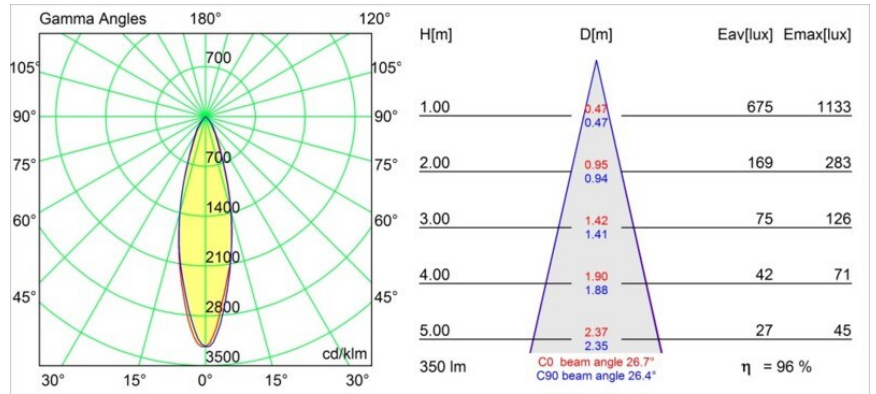

Lichtverteilung und Lichtverteilungskurve