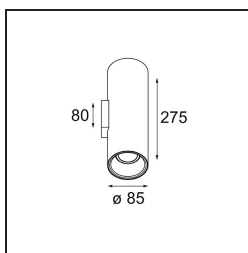

FFD_Lotis Tube Wall Up/Down 85 2x GU10 White Structure - White Structure

Lotis Tubed is een zeer leuke en veelzijdige cilinder. Jij kiest de kleur van de spot en voegt er een bijpassende witte of zwarte cilinder aan toe. Ga voor contrast tussen zwart, wit en goud of kies gewoon voor een meer uniforme look. Verkrijgbaar als opbouwversie, wandmontage of verzonken versie.

Specificaties

Materiaal	10883709
Type Lichtbron	GU10
Levensduur	40.000 Uur
Lamp inbegrepen	Neen
Aantal Lichtbronnen	2
Lichtrichting	Omhoog/Omlaag
Optisch	Collimator
Ingangsspanning	230 V
Elektriciteitsklasse	I
IP-klasse	20
Gloeidraadtest (°C)	960
Binnen/Buiten	Binnen
Toepassing	Wand
Montage	Opbouw
Verstelbaarheid	Not Applicable
Afstand tot Verlicht Voorwerp (m)	0,5
Primaire Kleur & Primaire Afwerking	Wit, Structuur
Secundaire Kleur & Secundaire Afwerking	Wit, Structuur
Brutogewicht (g)	920,0
Opmerking	• GU10 lamp niet inbegrepen