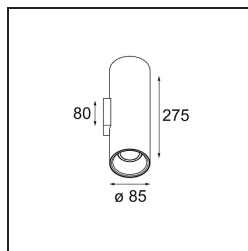

FFD\_Lotis Tube Wall Up/Down 85 2x GU10 White Structure - White Structure

Lotis Tubed is een zeer leuke en veelzijdige cilinder. Jij kiest de kleur van de spot en voegt er een bijpassende witte of zwarte cilinder aan toe. Ga voor contrast tussen zwart, wit en goud of kies gewoon voor een meer uniforme look. Verkrijgbaar als opbouwversie, wandmontage of verzonken versie.

### Specificaties

Materiaal	10883709
Type Lichtbron	GU10
Levensduur	40.000 Uur
Lamp inbegrepen	Neen
Aantal Lichtbronnen	2
Lichtrichting	Omhoog/Omlaag
Optisch	Collimator
Ingangsspanning	230 V
Elektriciteitsklasse	I
IP-klasse	20
Gloeidraadtest (°C)	960
Binnen/Buiten	Binnen
Toepassing	Wand
Montage	Opbouw
Verstelbaarheid	Not Applicable
Afstand tot Verlicht Voorwerp (m)	0,5
Primaire Kleur & Primaire Afwerking	Wit, Structuur
Secundaire Kleur & Secundaire Afwerking	Wit, Structuur
Brutogewicht (g)	920,0
Opmerking	• GU10 lamp niet inbegrepen