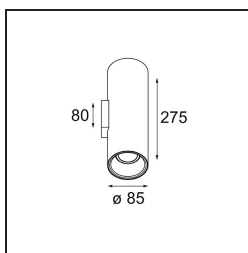

*FFD\_Lotis Tube Wall Up/Down 85 2x GU10 White Structure - White Structure*

Lotis Tubed è un cilindro estremamente divertente e versatile. Puoi scegliere il colore dello spot e abbinarlo a un cilindro bianco o nero. Scegli un contrasto tra nero, bianco e oro o un look più uniforme. Sono disponibili versioni a superficie, a parete o sospese.

### Specifications

Materiale	10883709
Tipo di Sorgente	GU10
Vita utile	40.000 ore
Lampadina inclusa	No
Numero di fonte luminosa	2
Direzione della luce	Diretta/Indiretta
Ottiche	Collimatore
Volt in ingresso	230V
Classificazione elettrica	I
Grado IP	20
Test filo a caldo (°C)	960
Interno/Esterno	Interno
Applicazione	Parete
Montaggio	Superficie
Orientabilità	Not Applicable
Distanza dall'oggetto illuminato (m)	0,5
Colore primario & Finitura primaria	Bianco, Strutturata
Colore secondario & Finitura secondaria	Bianco, Strutturata
Peso lordo (g)	920,0
Remark	• Lampada GU10 non inclusa