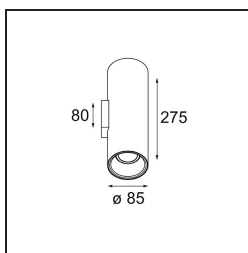

Date
Customer
Project
Type

FFD_Lotis Tube Wall Up/Down 85 2x GU10 White Structure - White Structure

Lotis Tubed è un cilindro estremamente divertente e versatile. Puoi scegliere il colore dello spot e abbinarlo a un cilindro bianco o nero. Scegli un contrasto tra nero, bianco e oro o un look più uniforme. Sono disponibili versioni a superficie, a parete o sospese.

Specifications

Materiale	10883709
Tipo di Sorgente	GU10
Vita utile	40.000 ore
Lampadina inclusa	No
Numero di fonte luminosa	2
Direzione della luce	Diretta/Indiretta
Ottiche	Collimatore
Volt in ingresso	230V
Classificazione elettrica	I
Grado IP	20
Test filo a caldo (°C)	960
Interno/Esterno	Interno
Applicazione	Parete
Montaggio	Superficie
Orientabilità	Not Applicable
Distanza dall'oggetto illuminato (m)	0,5
Colore primario & Finitura primaria	Bianco, Strutturata
Colore secondario & Finitura secondaria	Bianco, Strutturata
Peso lordo (g)	920,0
Remark	• Lampada GU10 non inclusa