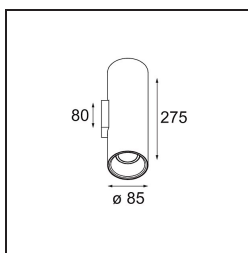

FFD_Lotis Tube Wall Up/Down 85 2x GU10 White Structure - White Structure

Caractéristiques

Matériaux	10883709
Type de Source Lumineuse	GU10
Durée de Vie	40 000 heures
Ampoule incluse	Non
Nombre de Sources Lumineuses	2
Direction de la Lumière	Haut/Bas
Optique	Collimateur
Tension d'Entrée	230 V
Classe Électrique	I
Indice de protection IP	20
Essai au fil incandescent (°C)	960
Intérieur/extérieur	Intérieur
Application	Mur
Montage	En Surface
Ajustabilité	Not Applicable
Distance avec l'Objet Éclairé (m)	0,5
Couleur Principale & Finition Principale	Blanc, Structure
Couleur Secondaire & Finition Secondaire	Blanc, Structure
Poids brut (g)	920,0
Commentaire	• Ampoule GU10 non incluse

Lotis Tubed est un cylindre très ludique et polyvalent. Vous pouvez choisir la couleur du spot et l'assortir avec un cylindre blanc ou noir. Optez pour un contraste entre le noir, le blanc et l'or ou préférez un look plus uniforme. Des versions montées en surface, au mur ou en suspension sont disponibles.