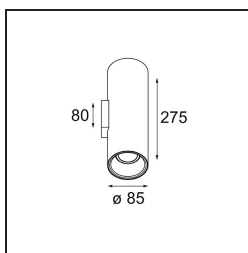

FFD\_Lotis Tube Wall Up/Down 85 2x GU10 White Structure - White Structure

Lotis Tubed es un cilindro versátil y muy divertido. Puede elegir el color del foco y combinarlo con un cilindro en negro o en blanco. Decídase por el contraste entre blanco, negro y dorado, o elija una apariencia más uniforme. Hay disponibles versiones para montaje en superficie, en pared o suspendido.

### Specifications

Material	10883709
Tipo de fuente de luz	GU10
Vida Util	40.000 horas
Lámpara Incluida	No
Número de fuentes de luz	2
Dirección de la luz	Indirecto / Directo
Óptica	Colimador
Voltaje de entrada	230V
Clasificación eléctrica	I
Clasificación del IP	20
Clasificación de hilo incandescente (°C)	960
Interio/Exterior	Interior
Aplicación	Pared
Montaje	Superficie
Ajustabilidad	Not Applicable
Distancia al objeto iluminado (m)	0,5
Color principal & Acabado principal	Blanco, Estructura
Color secundario & Acabado secundario	Blanco, Estructura
Peso bruto (g)	920,0
Remark	• Lámpara GU10 no incluida