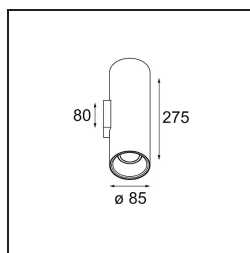

FFD\_Lotis Tube Wall Up/Down 85 2x GU10 White Structure - White Structure

### Spezifikationen

Material	10883709
Typ der Lichtquelle	GU10
Lebensdauer	40.000 Stunden
Leuchtmittel enthalten	Nein
Anzahl Lichtquellen	2
Lichtrichtung	Aufwärts/Abwärts
Optik	Kollimator
Eingangsspannung	230 V
Schutzklasse	I
Schutzart	20
Glühdrahtprüfung (°C)	960
Innen/Außen	Innen
Anwendung	Wand
Montage	Aufbau
Verstellbarkeit	Not Applicable
Abstand zum beleuchteten Objekt (m)	0,5
Primärfarbe & Primäres Finish	Weiß, Strukturiert
Sekundäre Farbe & Sekundäres Finish	Weiß, Strukturiert
Bruttogewicht (g)	920,0
Bemerkung	• Leuchtmittel GU10 nicht enthalten