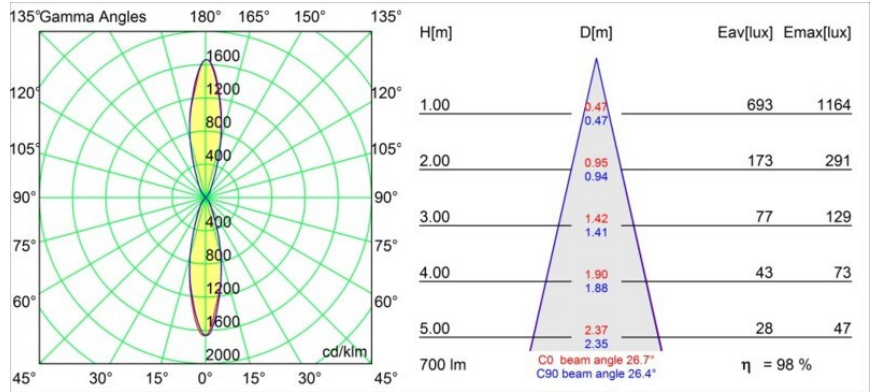

Lichtverteilung und Lichtverteilungskurve

Diagramm