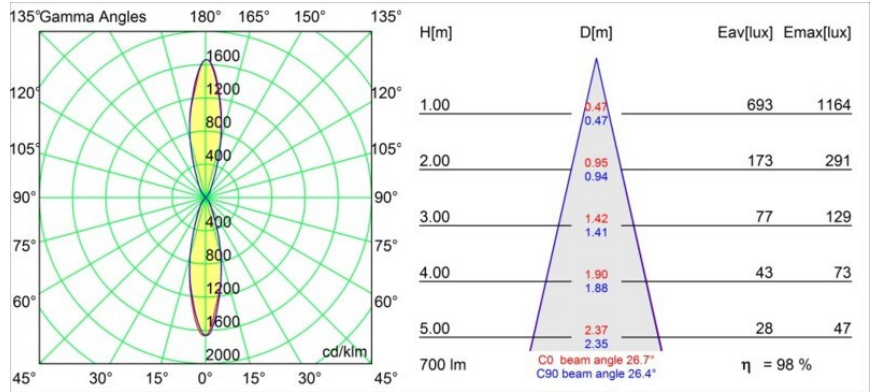

### Spezifikationen

Material	10883709
Typ der Lichtquelle	GU10
Lebensdauer	40.000 Stunden
Leuchtmittel enthalten	Nein
Anzahl Lichtquellen	2
Lichtrichtung	Aufwärts/Abwärts
Optik	Kollimator
Eingangsspannung	230 V
Schutzklasse	I
Schutzart	20
Glühdrahtprüfung (°C)	960
Innen/Außen	Innen
Anwendung	Wand
Montage	Aufbau
Verstellbarkeit	Not Applicable
Abstand zum beleuchteten Objekt (m)	0,5
Primärfarbe & Primäres Finish	Weiß, Strukturiert
Sekundäre Farbe & Sekundäres Finish	Weiß, Strukturiert
Bruttogewicht (g)	920,0
Bemerkung	• Leuchtmittel GU10 nicht enthalten

**Lichtverteilung und Lichtverteilungskurve**

Diagramm