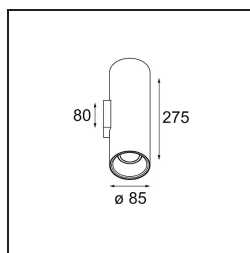

FFD_Lotis Tube Wall Up/Down 85 2x GU10 White Structure - White Structure

Spezifikationen

Material	10883709
Typ der Lichtquelle	GU10
Lebensdauer	40.000 Stunden
Leuchtmittel enthalten	Nein
Anzahl Lichtquellen	2
Lichtrichtung	Aufwärts/Abwärts
Optik	Kollimator
Eingangsspannung	230 V
Schutzklasse	I
Schutzart	20
Glühdrahtprüfung (°C)	960
Innen/Außen	Innen
Anwendung	Wand
Montage	Aufbau
Verstellbarkeit	Not Applicable
Abstand zum beleuchteten Objekt (m)	0,5
Primärfarbe & Primäres Finish	Weiß, Strukturiert
Sekundäre Farbe & Sekundäres Finish	Weiß, Strukturiert
Bruttogewicht (g)	920,0
Bemerkung	• Leuchtmittel GU10 nicht enthalten

Lotis Tubed ist ein besonders verspielter und vielseitiger Zylinder. Sie können die Farbe der Spotleuchte wählen und mit einem weißen oder schwarzen Zylinder kombinieren. Entscheiden Sie sich für einen Kontrast zwischen Schwarz, Weiß und Gold oder wählen Sie stattdessen einen einheitlicheren Look. Für Aufbau-, Wand- oder Pendelmontage erhältlich.