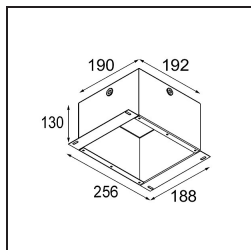

Installatie Accessoires

12290230 Plaster Kit 190X190 - 80 1x

10889830 Installation Housing 192x190x130

■ Kies een vereist accessoire