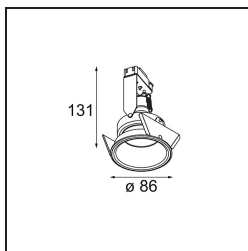

| |
|---------|
| Datum |
| Klant |
| Project |
| Soort |

Lotis Round Recessed 86 1x IP55 GU10 Black Structure

Lotis Round is een inbouwspot met een smalle sierlijst. Het typische aan deze armatuur is de diep verzonken kegel, waarin de lichtbron zit. Lotis Round staat bekend om zijn moeiteloos design en praktische toepassingen en is er in verschillende diameters en met diverse soorten lichtbronnen.

Specificaties

| | |
|-------------------------------------|--|
| Materiaal | 10883608 |
| Type Lichtbron | GU10 |
| Levensduur | 40.000 Uur |
| Lamp inbegrepen | Neen |
| Aantal Lichtbronnen | 1 |
| Lichtrichting | Omlaag |
| Optisch | Collimator |
| Ingangsspanning | 230 V |
| Elektriciteitsklasse | II |
| IP-klasse | 55 |
| Gloeidraadtest (°C) | 960 |
| Binnen/Buiten | Binnen |
| Toepassing | Plafond, Wand |
| Montage | Inbouw |
| Inbouwopening (mm) | ø79 |
| Montagediepte (mm) | 135,0 |
| Verstelbaarheid | Not Applicable |
| Afstand tot Verlicht Voorwerp (m) | 0,5 |
| Primaire Kleur & Primaire Afwerking | Zwart, Structuur |
| Brutogewicht (g) | 250,0 |
| Opmerking | <ul style="list-style-type: none"> Dit is geen compleet product. Lichtmodule vereist. |