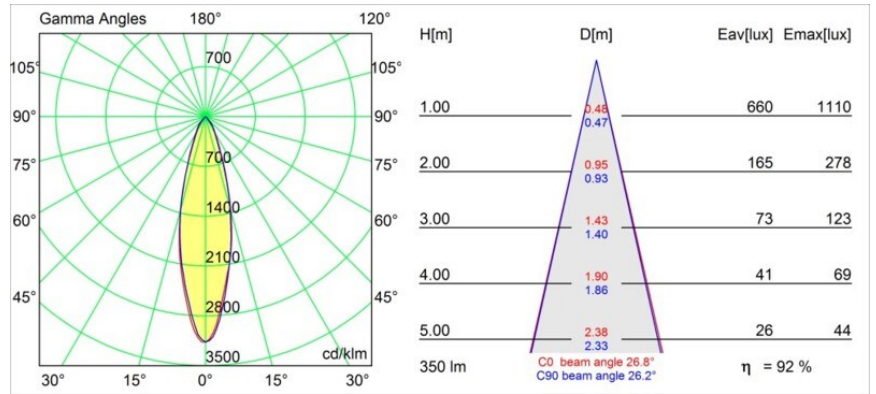

Distribution de Lumière & Schéma de Faisceau