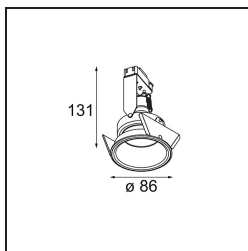

Lotis Round Recessed 86 1x IP55 GU10 Black Structure

Lotis Round est un spot encastré avec un bord mince. Ce luminaire se caractérise par un cône très profond, qui abrite la source lumineuse. Connue pour son design simple et sa grande fonctionnalité, Lotis Round se décline en différents diamètres, avec différents types de sources lumineuses.

Caractéristiques

Matériaux	10883608
Type de Source Lumineuse	GU10
Durée de Vie	40 000 heures
Ampoule incluse	Non
Nombre de Sources Lumineuses	1
Direction de la Lumière	Bas
Optique	Collimateur
Tension d'Entrée	230 V
Classe Électrique	II
Indice de protection IP	55
Essai au fil incandescent (°C)	960
Intérieur/extérieur	Intérieur
Application	Plafond, Mur
Montage	Encastré
Taille de découpe (mm)	ø79
Profondeur de montage (mm)	135,0
Ajustabilité	Not Applicable
Distance avec l'Objet Éclairé (m)	0,5
Couleur Principale & Finition Principale	Noir, Structure
Poids brut (g)	250,0
Commentaire	<ul style="list-style-type: none"> Ceci n'est pas un produit complet. Module d'éclairage requis.