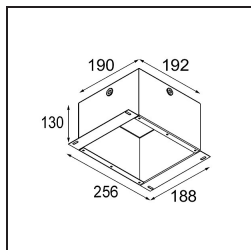

Accessoires d'Eclairage d'installation

12290230 Plaster Kit 190X190 - 80 1x

10889830 Installation Housing 192x190x130

|| Choisir un accessoire requis