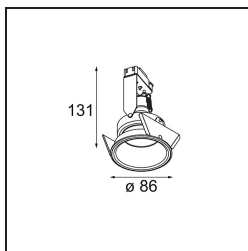

*Lotis Round Recessed 86 1x IP55 GU10 Black Structure*

Lotis Round es un foco empotrado con un borde muy fino. Esta luminaria se caracteriza por su cono de empotrado profundo, que engloba la fuente de luz. Conocida por su diseño sencillo y alta funcionalidad, Lotis Round está disponible en distintos diámetros con diversos tipos de fuentes de luz.

### Specifications

Material	10883608
Tipo de fuente de luz	GU10
Vida Util	40.000 horas
Lámpara Incluida	No
Número de fuentes de luz	1
Dirección de la luz	Directo
Óptica	Colimador
Voltaje de entrada	230V
Clasificación eléctrica	II
Clasificación del IP	55
Clasificación de hilo incandescente (°C)	960
Interio/Exterior	Interior
Aplicación	Techo, Pared
Montaje	Empotrado
Tamaño de corte (mm)	ø79
Profundidad de montaje (mm)	135,0
Ajustabilidad	Not Applicable
Distancia al objeto iluminado (m)	0,5
Color principal & Acabado principal	Negro, Estructura
Peso bruto (g)	250,0
Remark	<ul style="list-style-type: none"> <li>No es un producto completo. Se requiere módulo de luz.</li> </ul>