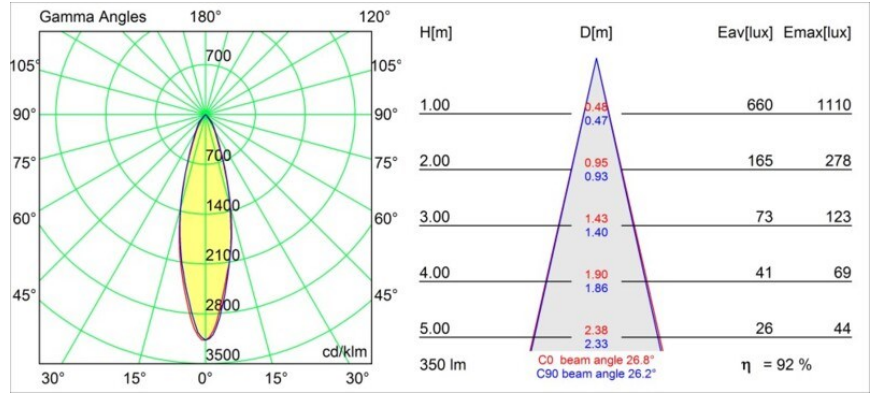

Light distribution & beam diagram