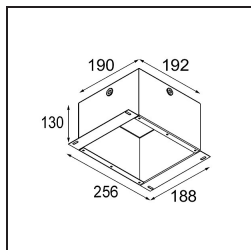

Accesorios Instalación

12290230 Plaster Kit 190X190 - 80 1x

10889830 Installation Housing 192x190x130

Choose a required accessory