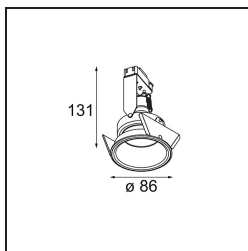

*Lotis Round Recessed 86 1x IP55 GU10 Black Structure*

Die Lotis Round ist ein Einbaustrahler mit einer schmalen Einfassung. Kennzeichnend für diese Leuchte ist der tief eingelassene Kegel, der die Lichtquelle aufnimmt. Bekannt für ihr ungezwungenes Design und ihre hohe Funktionalität, ist die Lotis Round in verschiedenen Durchmessern und mit unterschiedlichen Arten von Lichtquellen lieferbar.

**Spezifikationen**

|                                     |  |
|-------------------------------------|--|
| Material                            | 10883608   |
| Typ der Lichtquelle                 | GU10   |
| Lebensdauer                         | 40.000 Stunden   |
| Leuchtmittel enthalten              | Nein   |
| Anzahl Lichtquellen                 | 1  |
| Lichtrichtung                       | Abwärts  |
| Optik                               | Kollimator   |
| Eingangsspannung                    | 230 V  |
| Schutzklasse                        | II   |
| Schutzart                           | 55   |
| Glühdrahtprüfung (°C)               | 960  |
| Innen/Außen                         | Innen  |
| Anwendung                           | Decke, Wand  |
| Montage                             | Einbau   |
| Ausschnittgröße (mm)                | ø79  |
| Einbautiefe (mm)                    | 135,0  |
| Verstellbarkeit                     | Not Applicable   |
| Abstand zum beleuchteten Objekt (m) | 0,5  |
| Primärfarbe & Primäres Finish       | Schwarz, Strukturiert  |
| Bruttogewicht (g)                   | 250,0  |
| Bemerkung                           | <ul style="list-style-type: none"> <li>Dies ist kein vollständiges Produkt. Leuchtenmodul erforderlich.</li> </ul> |