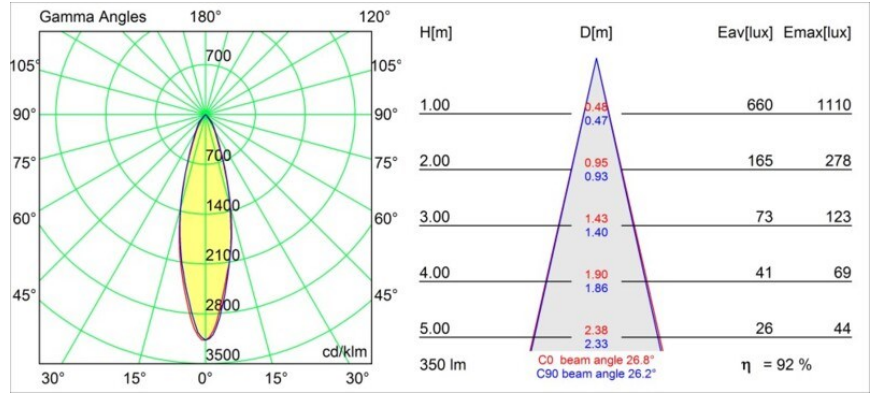

Lichtverteilung und Lichtverteilungskurve