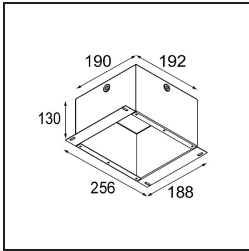

Montagezubehör

12290230 Plaster Kit 190X190 - 80 1x

10889830 Installation Housing 192x190x130

Wählen Sie das benötigte Zubehör