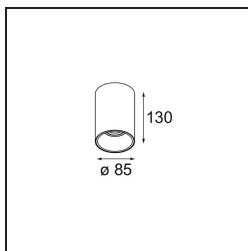

Datum
Klant
Project
Soort

*Lotis Tube Surface 85 1x GU10 Black Structure - White Structure*

Lotis Tubed is een zeer leuke en veelzijdige cilinder. Jij kiest de kleur van de spot en voegt er een bijpassende witte of zwarte cilinder aan toe. Ga voor contrast tussen zwart, wit en goud of kies gewoon voor een meer uniforme look. Verkrijgbaar als opbouwversie, wandmontage of verzonken versie.

### Specificaties

Materiaal	10883037
Type Lichtbron	GU10
Levensduur	40.000 Uur
Lamp inbegrepen	Neen
Aantal Lichtbronnen	1
Lichtrichting	Omlaag
Optisch	Collimator
Ingangsspanning	230 V
Elektriciteitsklasse	I
IP-klasse	20
Gloeidraadtest (°C)	960
Binnen/Buiten	Binnen
Toepassing	Plafond
Montage	Opbouw
Verstelbaarheid	Not Applicable
Afstand tot Verlicht Voorwerp (m)	0,5
Primaire Kleur & Primaire Afwerking	Zwart, Structuur
Secundaire Kleur & Secundaire Afwerking	Wit, Structuur
Brutogewicht (g)	505,0
Opmerking	• GU10 lamp niet inbegrepen