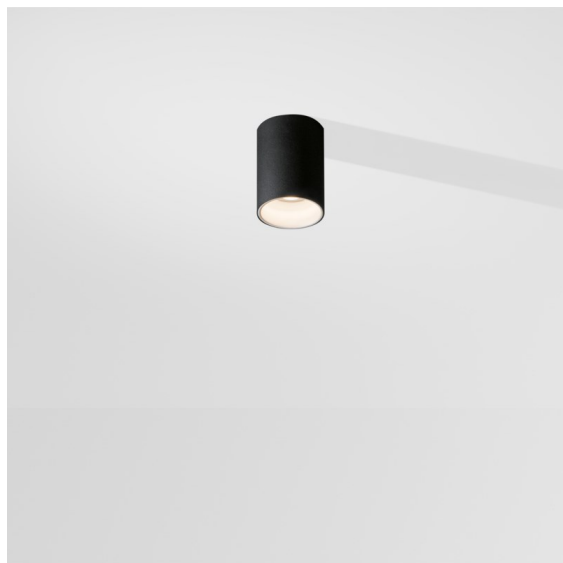

Datum
Klant
Project
Soort

*Lotis Tube Surface 85 1x GU10 Black Structure - White Structure*

Lotis Tubed is een zeer leuke en veelzijdige cilinder. Jij kiest de kleur van de spot en voegt er een bijpassende witte of zwarte cilinder aan toe. Ga voor contrast tussen zwart, wit en goud of kies gewoon voor een meer uniforme look. Verkrijgbaar als opbouwversie, wandmontage of verzonken versie.

### Specificaties

Materiaal	10883037
Type Lichtbron	GU10
Levensduur	40.000 Uur
Lamp inbegrepen	Neen
Aantal Lichtbronnen	1
Lichtrichting	Omlaag
Optisch	Collimator
Ingangsspanning	230 V
Elektriciteitsklasse	I
IP-klasse	20
Gloeidraadtest (°C)	960
Binnen/Buiten	Binnen
Toepassing	Plafond
Montage	Opbouw
Verstelbaarheid	Not Applicable
Afstand tot Verlicht Voorwerp (m)	0,5
Primaire Kleur & Primaire Afwerking	Zwart, Structuur
Secundaire Kleur & Secundaire Afwerking	Wit, Structuur
Brutogewicht (g)	505,0
Opmerking	• GU10 lamp niet inbegrepen