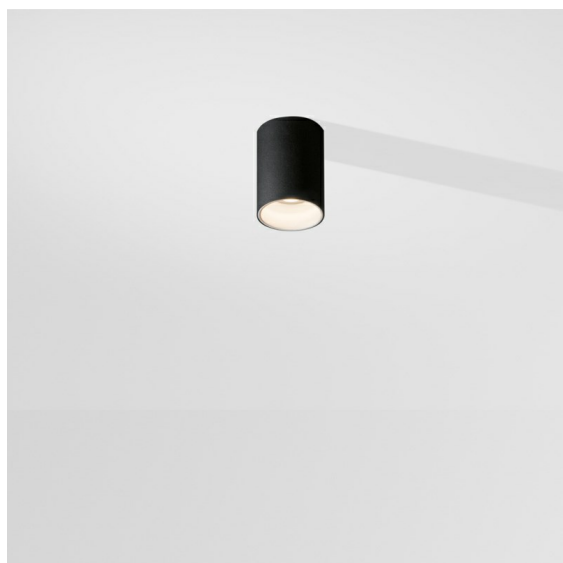

Date
Customer
Project
Type

*Lotis Tube Surface 85 1x GU10 Black Structure - White Structure*

Lotis Tubed è un cilindro estremamente divertente e versatile. Puoi scegliere il colore dello spot e abbinarlo a un cilindro bianco o nero. Scegli un contrasto tra nero, bianco e oro o un look più uniforme. Sono disponibili versioni a superficie, a parete o sospese.

### Specifications

Materiale	10883037
Tipo di Sorgente	GU10
Vita utile	40.000 ore
Lampadina inclusa	No
Numero di fonte luminosa	1
Direzione della luce	Diretta
Ottiche	Collimatore
Volt in ingresso	230V
Classificazione elettrica	I
Grado IP	20
Test filo a caldo (°C)	960
Interno/Esterno	Interno
Applicazione	Soffitto
Montaggio	Superficie
Orientabilità	Not Applicable
Distanza dall'oggetto illuminato (m)	0,5
Colore primario & Finitura primaria	Nero, Strutturata
Colore secondario & Finitura secondaria	Bianco, Strutturata
Peso lordo (g)	505,0
Remark	• Lampada GU10 non inclusa