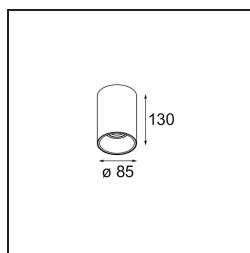

Date
Customer
Project
Type

*Lotis Tube Surface 85 1x GU10 Black Structure - White Structure*

**Specifications**

Materiale	10883037
Tipo di Sorgente	GU10
Vita utile	40.000 ore
Lampadina inclusa	No
Numero di fonte luminosa	1
Direzione della luce	Diretta
Ottiche	Collimatore
Volt in ingresso	230V
Classificazione elettrica	I
Grado IP	20
Test filo a caldo (°C)	960
Interno/Esterno	Interno
Applicazione	Soffitto
Montaggio	Superficie
Orientabilità	Not Applicable
Distanza dall'oggetto illuminato (m)	0,5
Colore primario & Finitura primaria	Nero, Strutturata
Colore secondario & Finitura secondaria	Bianco, Strutturata
Peso lordo (g)	505,0
Remark	• Lampada GU10 non inclusa

Lotis Tubed è un cilindro estremamente divertente e versatile. Puoi scegliere il colore dello spot e abbinarlo a un cilindro bianco o nero. Scegli un contrasto tra nero, bianco e oro o un look più uniforme. Sono disponibili versioni a superficie, a parete o sospese.