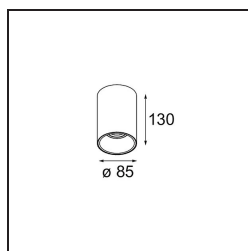

Date
Customer
Project
Type

*Lotis Tube Surface 85 1x GU10 Black Structure - White Structure*

Lotis Tubed è un cilindro estremamente divertente e versatile. Puoi scegliere il colore dello spot e abbinarlo a un cilindro bianco o nero. Scegli un contrasto tra nero, bianco e oro o un look più uniforme. Sono disponibili versioni a superficie, a parete o sospese.

### Specifications

Materiale	10883037
Tipo di Sorgente	GU10
Vita utile	40.000 ore
Lampadina inclusa	No
Numero di fonte luminosa	1
Direzione della luce	Diretta
Ottiche	Collimatore
Volt in ingresso	230V
Classificazione elettrica	I
Grado IP	20
Test filo a caldo (°C)	960
Interno/Esterno	Interno
Applicazione	Soffitto
Montaggio	Superficie
Orientabilità	Not Applicable
Distanza dall'oggetto illuminato (m)	0,5
Colore primario & Finitura primaria	Nero, Strutturata
Colore secondario & Finitura secondaria	Bianco, Strutturata
Peso lordo (g)	505,0
Remark	• Lampada GU10 non inclusa

**Light distribution & beam diagram**