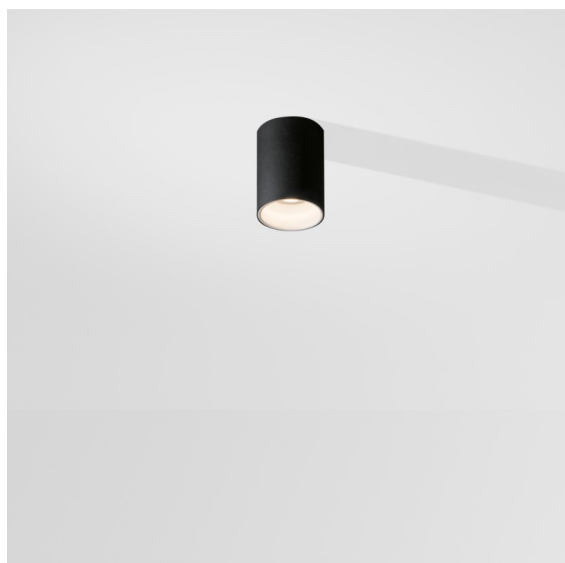

Date
Customer
Project
Type

*Lotis Tube Surface 85 1x GU10 Black Structure - White Structure*

**Specifications**

Materiale	10883037
Tipo di Sorgente	GU10
Vita utile	40.000 ore
Lampadina inclusa	No
Numero di fonte luminosa	1
Direzione della luce	Diretta
Ottiche	Collimatore
Volt in ingresso	230V
Classificazione elettrica	I
Grado IP	20
Test filo a caldo (°C)	960
Interno/Esterno	Interno
Applicazione	Soffitto
Montaggio	Superficie
Orientabilità	Not Applicable
Distanza dall'oggetto illuminato (m)	0,5
Colore primario & Finitura primaria	Nero, Strutturata
Colore secondario & Finitura secondaria	Bianco, Strutturata
Peso lordo (g)	505,0
Remark	• Lampada GU10 non inclusa

Lotis Tubed è un cilindro estremamente divertente e versatile. Puoi scegliere il colore dello spot e abbinarlo a un cilindro bianco o nero. Scegli un contrasto tra nero, bianco e oro o un look più uniforme. Sono disponibili versioni a superficie, a parete o sospese.