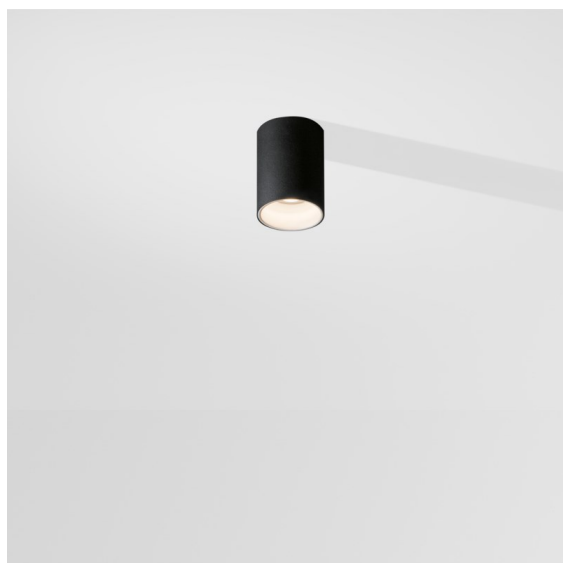

Date
Client
Projet
Type

*Lotis Tube Surface 85 1x GU10 Black Structure - White Structure*

Lotis Tubed est un cylindre très ludique et polyvalent. Vous pouvez choisir la couleur du spot et l'assortir avec un cylindre blanc ou noir. Optez pour un contraste entre le noir, le blanc et l'or ou préférez un look plus uniforme. Des versions montées en surface, au mur ou en suspension sont disponibles.

### Caractéristiques

Matériaux	10883037
Type de Source Lumineuse	GU10
Durée de Vie	40 000 heures
Ampoule incluse	Non
Nombre de Sources Lumineuses	1
Direction de la Lumière	Bas
Optique	Collimateur
Tension d'Entrée	230 V
Classe Électrique	I
Indice de protection IP	20
Essai au fil incandescent (°C)	960
Intérieur/extérieur	Intérieur
Application	Plafond
Montage	En Surface
Ajustabilité	Not Applicable
Distance avec l'Objet Éclairé (m)	0,5
Couleur Principale & Finition Principale	Noir, Structure
Couleur Secondaire & Finition Secondaire	Blanc, Structure
Poids brut (g)	505,0
Commentaire	• Ampoule GU10 non incluse