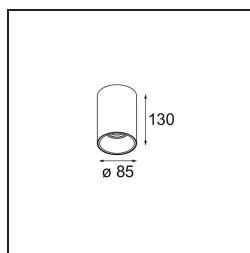

Date
Client
Projet
Type

*Lotis Tube Surface 85 1x GU10 Black Structure - White Structure*

Lotis Tubed est un cylindre très ludique et polyvalent. Vous pouvez choisir la couleur du spot et l'assortir avec un cylindre blanc ou noir. Optez pour un contraste entre le noir, le blanc et l'or ou préférez un look plus uniforme. Des versions montées en surface, au mur ou en suspension sont disponibles.

### Caractéristiques

Matériaux	10883037
Type de Source Lumineuse	GU10
Durée de Vie	40 000 heures
Ampoule incluse	Non
Nombre de Sources Lumineuses	1
Direction de la Lumière	Bas
Optique	Collimateur
Tension d'Entrée	230 V
Classe Électrique	I
Indice de protection IP	20
Essai au fil incandescent (°C)	960
Intérieur/extérieur	Intérieur
Application	Plafond
Montage	En Surface
Ajustabilité	Not Applicable
Distance avec l'Objet Éclairé (m)	0,5
Couleur Principale & Finition Principale	Noir, Structure
Couleur Secondaire & Finition Secondaire	Blanc, Structure
Poids brut (g)	505,0
Commentaire	• Ampoule GU10 non incluse