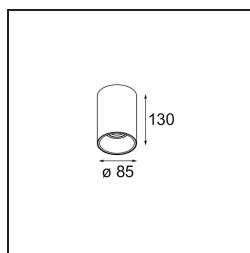

Date
Customer
Project
Type

*Lotis Tube Surface 85 1x GU10 Black Structure - White Structure*

**Specifications**

Material	10883037
Tipo de fuente de luz	GU10
Vida Util	40.000 horas
Lámpara Incluida	No
Número de fuentes de luz	1
Dirección de la luz	Directo
Óptica	Colimador
Voltaje de entrada	230V
Clasificación eléctrica	I
Clasificación del IP	20
Clasificación de hilo incandescente (°C)	960
Interio/Exterior	Interior
Aplicación	Techo
Montaje	Superficie
Ajustabilidad	Not Applicable
Distancia al objeto iluminado (m)	0,5
Color principal & Acabado principal	Negro, Estructura
Color secundario & Acabado secundario	Blanco, Estructura
Peso bruto (g)	505,0
Remark	• Lámpara GU10 no incluida

Lotis Tubed es un cilindro versátil y muy divertido. Puede elegir el color del foco y combinarlo con un cilindro en negro o en blanco. Decídase por el contraste entre blanco, negro y dorado, o elija una apariencia más uniforme. Hay disponibles versiones para montaje en superficie, en pared o suspendido.

**Light distribution & beam diagram**