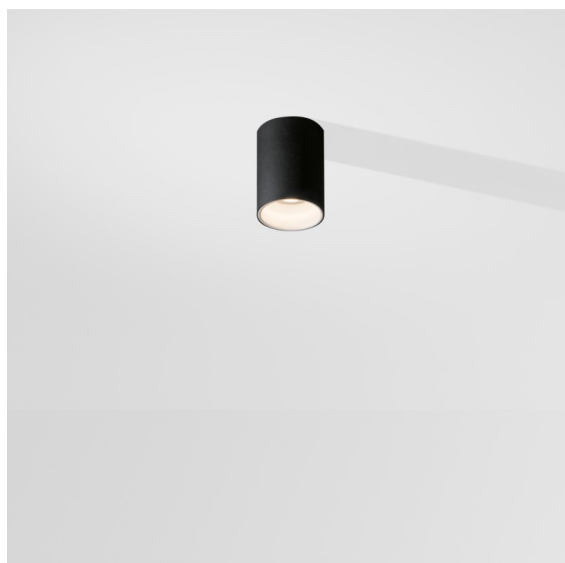

Date
Customer
Project
Type

*Lotis Tube Surface 85 1x GU10 Black Structure - White Structure*

**Specifications**

Material	10883037
Tipo de fuente de luz	GU10
Vida Util	40.000 horas
Lámpara Incluida	No
Número de fuentes de luz	1
Dirección de la luz	Directo
Óptica	Colimador
Voltaje de entrada	230V
Clasificación eléctrica	I
Clasificación del IP	20
Clasificación de hilo incandescente (°C)	960
Interio/Exterior	Interior
Aplicación	Techo
Montaje	Superficie
Ajustabilidad	Not Applicable
Distancia al objeto iluminado (m)	0,5
Color principal & Acabado principal	Negro, Estructura
Color secundario & Acabado secundario	Blanco, Estructura
Peso bruto (g)	505,0
Remark	• Lámpara GU10 no incluida

Lotis Tubed es un cilindro versátil y muy divertido. Puede elegir el color del foco y combinarlo con un cilindro en negro o en blanco. Decídase por el contraste entre blanco, negro y dorado, o elija una apariencia más uniforme. Hay disponibles versiones para montaje en superficie, en pared o suspendido.