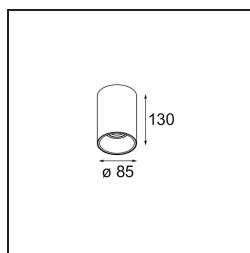

Datum
Kunde
Projekt
Art

Lotis Tube Surface 85 1x GU10 Black Structure - White Structure

Spezifikationen

Material	10883037
Typ der Lichtquelle	GU10
Lebensdauer	40.000 Stunden
Leuchtmittel enthalten	Nein
Anzahl Lichtquellen	1
Lichtrichtung	Abwärts
Optik	Kollimator
Eingangsspannung	230 V
Schutzklasse	I
Schutzart	20
Glühdrahtprüfung (°C)	960
Innen/Außen	Innen
Anwendung	Decke
Montage	Aufbau
Verstellbarkeit	Not Applicable
Abstand zum beleuchteten Objekt (m)	0,5
Primärfarbe & Primäres Finish	Schwarz, Strukturiert
Sekundäre Farbe & Sekundäres Finish	Weiß, Strukturiert
Bruttogewicht (g)	505,0
Bemerkung	• Leuchtmittel GU10 nicht enthalten

Lotis Tubed ist ein besonders verspielter und vielseitiger Zylinder. Sie können die Farbe der Spotleuchte wählen und mit einem weißen oder schwarzen Zylinder kombinieren. Entscheiden Sie sich für einen Kontrast zwischen Schwarz, Weiß und Gold oder wählen Sie stattdessen einen einheitlicheren Look. Für Aufbau-, Wand- oder Pendelmontage erhältlich.

Spezifikationen

Lichtverteilung und Lichtverteilungskurve