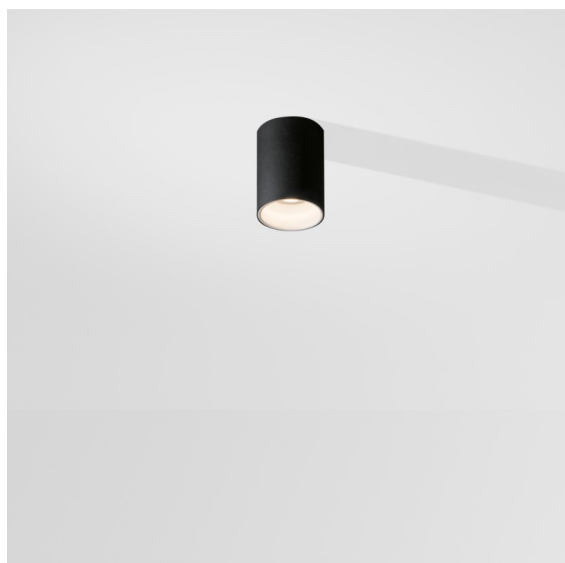

Datum
Kunde
Projekt
Art

Lotis Tube Surface 85 1x GU10 Black Structure - White Structure

Spezifikationen

Material	10883037
Typ der Lichtquelle	GU10
Lebensdauer	40.000 Stunden
Leuchtmittel enthalten	Nein
Anzahl Lichtquellen	1
Lichtrichtung	Abwärts
Optik	Kollimator
Eingangsspannung	230 V
Schutzklasse	I
Schutzart	20
Glühdrahtprüfung (°C)	960
Innen/Außen	Innen
Anwendung	Decke
Montage	Aufbau
Verstellbarkeit	Not Applicable
Abstand zum beleuchteten Objekt (m)	0,5
Primärfarbe & Primäres Finish	Schwarz, Strukturiert
Sekundäre Farbe & Sekundäres Finish	Weiß, Strukturiert
Bruttogewicht (g)	505,0
Bemerkung	• Leuchtmittel GU10 nicht enthalten

Lotis Tubed ist ein besonders verspielter und vielseitiger Zylinder. Sie können die Farbe der Spotleuchte wählen und mit einem weißen oder schwarzen Zylinder kombinieren. Entscheiden Sie sich für einen Kontrast zwischen Schwarz, Weiß und Gold oder wählen Sie stattdessen einen einheitlicheren Look. Für Aufbau-, Wand- oder Pendelmontage erhältlich.