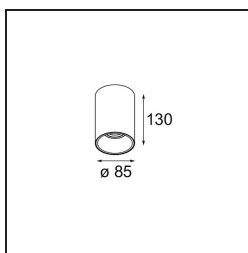

Date
Customer
Project
Type

Lotis Tube Surface 85 1x GU10 White Structure - Gold Anodised

Lotis Tubed è un cilindro estremamente divertente e versatile. Puoi scegliere il colore dello spot e abbinarlo a un cilindro bianco o nero. Scegli un contrasto tra nero, bianco e oro o un look più uniforme. Sono disponibili versioni a superficie, a parete o sospese.

Specifications

Materiale	10883089
Tipo di Sorgente	GU10
Vita utile	40.000 ore
Lampadina inclusa	No
Numero di fonte luminosa	1
Direzione della luce	Diretta
Ottiche	Collimatore
Volt in ingresso	230V
Classificazione elettrica	I
Grado IP	20
Test filo a caldo (°C)	960
Interno/Esterno	Interno
Applicazione	Soffitto
Montaggio	Superficie
Orientabilità	Not Applicable
Distanza dall'oggetto illuminato (m)	0,5
Colore primario & Finitura primaria	Bianco, Strutturata
Colore secondario & Finitura secondaria	Oro, Anodizzata
Peso lordo (g)	505,0
Remark	• Lampada GU10 non inclusa