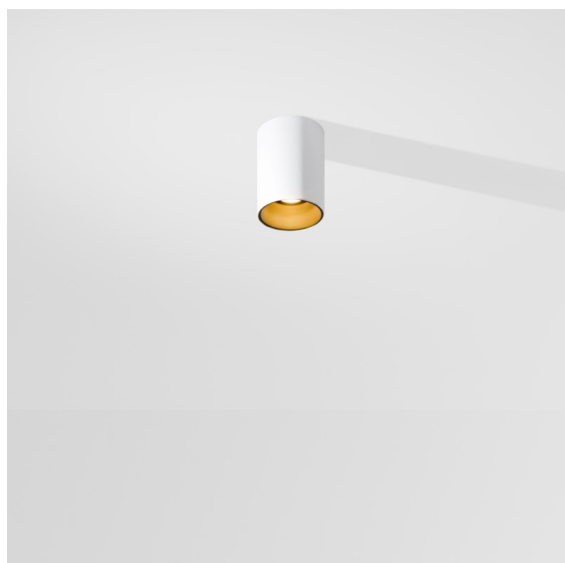

Date
Customer
Project
Type

Lotis Tube Surface 85 1x GU10 White Structure - Gold Anodised

Lotis Tubed è un cilindro estremamente divertente e versatile. Puoi scegliere il colore dello spot e abbinarlo a un cilindro bianco o nero. Scegli un contrasto tra nero, bianco e oro o un look più uniforme. Sono disponibili versioni a superficie, a parete o sospese.

Specifications

Materiale	10883089
Tipo di Sorgente	GU10
Vita utile	40.000 ore
Lampadina inclusa	No
Numero di fonte luminosa	1
Direzione della luce	Diretta
Ottiche	Collimatore
Volt in ingresso	230V
Classificazione elettrica	I
Grado IP	20
Test filo a caldo (°C)	960
Interno/Esterno	Interno
Applicazione	Soffitto
Montaggio	Superficie
Orientabilità	Not Applicable
Distanza dall'oggetto illuminato (m)	0,5
Colore primario & Finitura primaria	Bianco, Strutturata
Colore secondario & Finitura secondaria	Oro, Anodizzata
Peso lordo (g)	505,0
Remark	• Lampada GU10 non inclusa