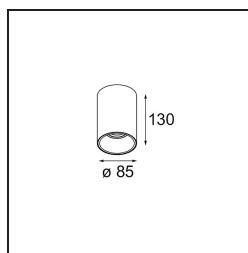

Datum
Klant
Project
Soort

Lotis Tube Surface 85 1x GU10 Black Structure - Gold Anodised

Lotis Tubed is een zeer leuke en veelzijdige cilinder. Jij kiest de kleur van de spot en voegt er een bijpassende witte of zwarte cilinder aan toe. Ga voor contrast tussen zwart, wit en goud of kies gewoon voor een meer uniforme look. Verkrijgbaar als opbouwversie, wandmontage of verzonken versie.

Specificaties

Materiaal	10883032
Type Lichtbron	GU10
Levensduur	40.000 Uur
Lamp inbegrepen	Neen
Aantal Lichtbronnen	1
Lichtrichting	Omlaag
Optisch	Collimator
Ingangsspanning	230 V
Elektriciteitsklasse	I
IP-klasse	20
Gloeidraadtest (°C)	960
Binnen/Buiten	Binnen
Toepassing	Plafond
Montage	Opbouw
Verstelbaarheid	Not Applicable
Afstand tot Verlicht Voorwerp (m)	0,5
Primaire Kleur & Primaire Afwerking	Zwart, Structuur
Secundaire Kleur & Secundaire Afwerking	Goud, Geanodiseerd
Brutogewicht (g)	505,0
Opmerking	• GU10 lamp niet inbegrepen