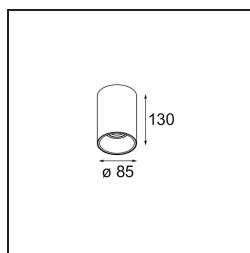

Date
Customer
Project
Type

*Lotis Tube Surface 85 1x GU10 Black Structure - Gold Anodised*

**Specifications**

Materiale	10883032
Tipo di Sorgente	GU10
Vita utile	40.000 ore
Lampadina inclusa	No
Numero di fonte luminosa	1
Direzione della luce	Diretta
Ottiche	Collimatore
Volt in ingresso	230V
Classificazione elettrica	I
Grado IP	20
Test filo a caldo (°C)	960
Interno/Esterno	Interno
Applicazione	Soffitto
Montaggio	Superficie
Orientabilità	Not Applicable
Distanza dall'oggetto illuminato (m)	0,5
Colore primario & Finitura primaria	Nero, Strutturata
Colore secondario & Finitura secondaria	Oro, Anodizzata
Peso lordo (g)	505,0
Remark	• Lampada GU10 non inclusa

Lotis Tubed è un cilindro estremamente divertente e versatile. Puoi scegliere il colore dello spot e abbinarlo a un cilindro bianco o nero. Scegli un contrasto tra nero, bianco e oro o un look più uniforme. Sono disponibili versioni a superficie, a parete o sospese.