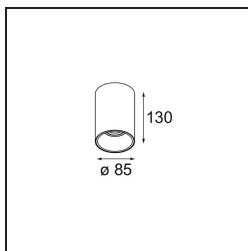

Lotis Tube Surface 85 1x GU10 Black Structure - Gold Anodised

Lotis Tubed est un cylindre très ludique et polyvalent. Vous pouvez choisir la couleur du spot et l'assortir avec un cylindre blanc ou noir. Optez pour un contraste entre le noir, le blanc et l'or ou préférez un look plus uniforme. Des versions montées en surface, au mur ou en suspension sont disponibles.

Caractéristiques

Matériaux	10883032
Type de Source Lumineuse	GU10
Durée de Vie	40 000 heures
Ampoule incluse	Non
Nombre de Sources Lumineuses	1
Direction de la Lumière	Bas
Optique	Collimateur
Tension d'Entrée	230 V
Classe Électrique	I
Indice de protection IP	20
Essai au fil incandescent (°C)	960
Intérieur/extérieur	Intérieur
Application	Plafond
Montage	En Surface
Ajustabilité	Not Applicable
Distance avec l'Objet Éclairé (m)	0,5
Couleur Principale & Finition Principale	Noir, Structure
Couleur Secondaire & Finition Secondaire	Or, Anodisé
Poids brut (g)	505,0
Commentaire	• Ampoule GU10 non incluse