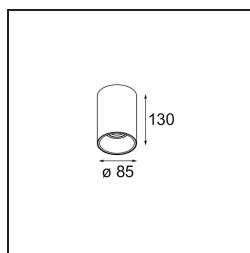

Date
Customer
Project
Type

Lotis Tube Surface 85 1x GU10 Black Structure - Gold Anodised

Specifications

Material	10883032
Tipo de fuente de luz	GU10
Vida Util	40.000 horas
Lámpara Incluida	No
Número de fuentes de luz	1
Dirección de la luz	Directo
Óptica	Colimador
Voltaje de entrada	230V
Clasificación eléctrica	I
Clasificación del IP	20
Clasificación de hilo incandescente (°C)	960
Interio/Exterior	Interior
Aplicación	Techo
Montaje	Superficie
Ajustabilidad	Not Applicable
Distancia al objeto iluminado (m)	0,5
Color principal & Acabado principal	Negro, Estructura
Color secundario & Acabado secundario	Oro, Anodizado
Peso bruto (g)	505,0
Remark	• Lámpara GU10 no incluida

Lotis Tubed es un cilindro versátil y muy divertido. Puede elegir el color del foco y combinarlo con un cilindro en negro o en blanco. Decídase por el contraste entre blanco, negro y dorado, o elija una apariencia más uniforme. Hay disponibles versiones para montaje en superficie, en pared o suspendido.

Light distribution & beam diagram