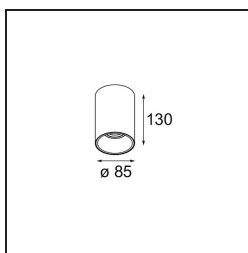

Date
Client
Projet
Type

Lotis Tube Surface 85 1x GU10 White Structure - White Structure

Lotis Tubed est un cylindre très ludique et polyvalent. Vous pouvez choisir la couleur du spot et l'assortir avec un cylindre blanc ou noir. Optez pour un contraste entre le noir, le blanc et l'or ou préférez un look plus uniforme. Des versions montées en surface, au mur ou en suspension sont disponibles.

Caractéristiques

Matériaux	10883009
Type de Source Lumineuse	GU10
Durée de Vie	40 000 heures
Ampoule incluse	Non
Nombre de Sources Lumineuses	1
Direction de la Lumière	Bas
Optique	Collimateur
Tension d'Entrée	230 V
Classe Électrique	I
Indice de protection IP	20
Essai au fil incandescent (°C)	960
Intérieur/extérieur	Intérieur
Application	Plafond
Montage	En Surface
Ajustabilité	Not Applicable
Distance avec l'Objet Éclairé (m)	0,5
Couleur Principale & Finition Principale	Blanc, Structure
Couleur Secondaire & Finition Secondaire	Blanc, Structure
Poids brut (g)	505,0
Commentaire	• Ampoule GU10 non incluse