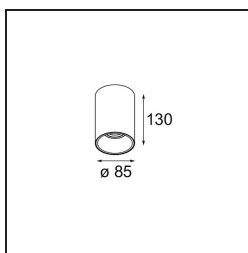

Date
Customer
Project
Type

Lotis Tube Surface 85 1x GU10 White Structure - White Structure

Lotis Tubed es un cilindro versátil y muy divertido. Puede elegir el color del foco y combinarlo con un cilindro en negro o en blanco. Decídase por el contraste entre blanco, negro y dorado, o elija una apariencia más uniforme. Hay disponibles versiones para montaje en superficie, en pared o suspendido.

Specifications

Material	10883009
Tipo de fuente de luz	GU10
Vida Util	40.000 horas
Lámpara Incluida	No
Número de fuentes de luz	1
Dirección de la luz	Directo
Óptica	Colimador
Voltaje de entrada	230V
Clasificación eléctrica	I
Clasificación del IP	20
Clasificación de hilo incandescente (°C)	960
Interio/Exterior	Interior
Aplicación	Techo
Montaje	Superficie
Ajustabilidad	Not Applicable
Distancia al objeto iluminado (m)	0,5
Color principal & Acabado principal	Blanco, Estructura
Color secundario & Acabado secundario	Blanco, Estructura
Peso bruto (g)	505,0
Remark	• Lámpara GU10 no incluida