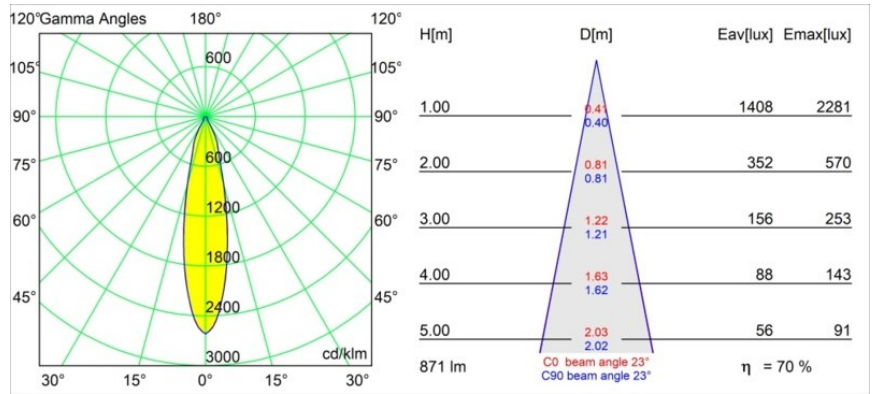

#### Specificaties

Materiaal	10486109
Type Lichtbron	LED
LED type	BRIDGELUX V8G8
LED technologie	Led-COB
CRI	Min. 90
Kleurtemperatuur	2700K
Levensduur	L90B10 bij 50.000 Uur
Lamp inbegrepen	Ja
Aantal Lichtbronnen	1
CIE-fluxcode	89 95 99 100 70
Binning (SDCM)	2
Lichtrichting	Omlaag
Optisch	Reflector
Gemeten gradenbundel (°)	23,0
Ingangsspanning	Aandrijving Gelijkstroom Vereist
Elektriciteitsklasse	III
IP-klasse	55
Gloeidraadtest (°C)	960
Binnen/Buiten	Binnen
Toepassing	Plafond
Montage	Inbouw
Inbouwopening (mm)	ø92
Montagediepte (mm)	75,0
Verstelbaarheid	Not Applicable
Afstand tot Verlicht Voorwerp (m)	0,1
Primaire Kleur & Primaire Afwerking	Wit, Structuur
Brutogewicht (g)	295,0
Stroom driver (mA)	350      500
Min. forward voltage (Vf)	13.2      13.7
Max. forward voltage (Vf)	15.0      15.4
Connected load (W)	5.0      7.2
Lumenoutput per lampunit (lm)	451      611
Efficiëntie (lm/W)	90      85
UGR	22      23

**TM30 & CRI Diagrammen**

**Lichtspreiding & Stralingsdiagram**