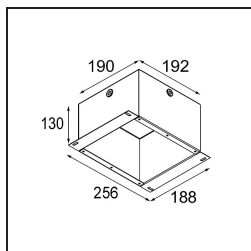

Installatie Accessoires

10889830 Installation Housing 192x190x130

12290330 Plaster Kit 190X190 - 92 1x

■ Kies een vereist accessoire