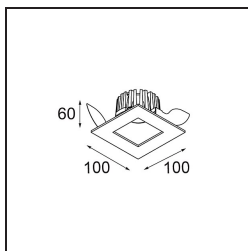

#### Specificaties

Materiaal	10486109
Type Lichtbron	LED
LED type	BRIDGELUX V8G8
LED technologie	Led-COB
CRI	Min. 90
Kleurtemperatuur	2700K
Levensduur	L90B10 bij 50.000 Uur
Lamp inbegrepen	Ja
Aantal Lichtbronnen	1
CIE-fluxcode	89 95 99 100 70
Binning (SDCM)	2
Lichtrichting	Omlaag
Optisch	Reflector
Gemeten gradenbundel (°)	23,0
Ingangsspanning	Aandrijving Gelijkstroom Vereist
Elektriciteitsklasse	III
IP-klasse	55
Gloeidraadtest (°C)	960
Binnen/Buiten	Binnen
Toepassing	Plafond
Montage	Inbouw
Inbouwopening (mm)	ø92
Montagediepte (mm)	75,0
Verstelbaarheid	Not Applicable
Afstand tot Verlicht Voorwerp (m)	0,1
Primaire Kleur & Primaire Afwerking	Wit, Structuur
Brutogewicht (g)	295,0
Stroom driver (mA)	350      500
Min. forward voltage (Vf)	13.2      13.7
Max. forward voltage (Vf)	15.0      15.4
Connected load (W)	5.0      7.2
Lumenoutput per lampunit (lm)	451      611
Efficiëntie (lm/W)	90      85
UGR	22      23