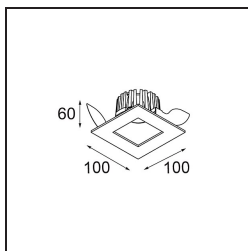

Date
Customer
Project
Type

*FFD\_Slide Recessed 1x IP55 LED 2700K Medium DE White Structure*

Slide è una delle nostre icone Modular. Il suo nome rimanda alla luce che fuoriesce dall'apparecchio, incanalata dal meraviglioso corpo interno, e che regala un'esperienza di illuminazione morbida e omogenea. Slide deve la sua popolarità alla sua fonte luminosa incassata in profondità. È disponibile nella struttura Modular grigia con corpo interno nero o nella variante con struttura interamente bianca.

### Specifications

Materiale	10486109
Tipo di Sorgente	LED
Tipologia LED	BRIDGELUX V8G8
Tecnologie LED	COB
CRI	Min. 90
Temperatura di colore della luce	2700K
Vita utile	L90B10 @50.000 ore
Lampadina inclusa	Sì
Numero di fonte luminosa	1
Codice di flusso CIE	89 95 99 100 70
Binning (SDCM)	2
Direzione della luce	Diretta
Ottiche	Riflettore
Fascio misurato (°)	23,0
Volt in ingresso	Necessario driver a corrente costante
Classificazione elettrica	III
Grado IP	55
Test filo a caldo (°C)	960
Interno/Esterno	Interno
Applicazione	Soffitto
Montaggio	Incassato
Foro d'incasso (mm)	ø92
Profondità di montaggio (mm)	75,0
Orientabilità	Not Applicable
Distanza dall'oggetto illuminato (m)	0,1
Colore primario & Finitura primaria	Bianco, Strutturata
Peso lordo (g)	295,0
Corrente di azionamento (mA)	350      500
Min. forward voltage (Vf)	13,2      13,7
Max. forward voltage (Vf)	15,0      15,4
Connected load (W)	5,0      7,2
Flusso luminoso per lampade (lm)	451      611
Efficienza (lm/W)	90      85