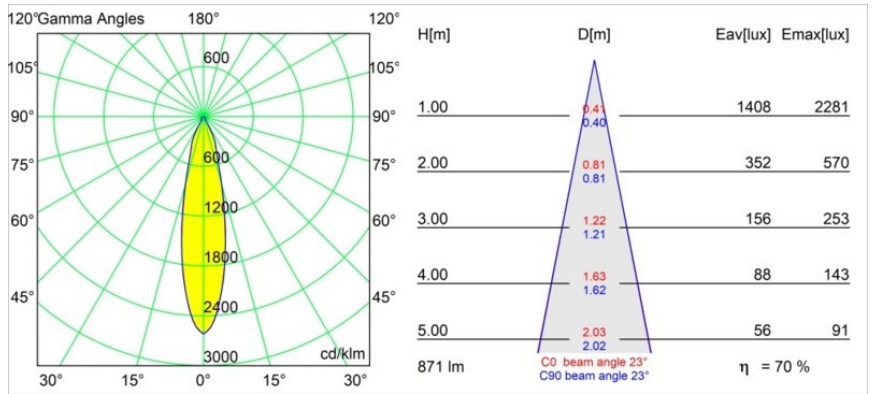

### Specifications

Materiale	10486109
Tipo di Sorgente	LED
Tipologia LED	BRIDGELUX V8G8
Tecnologie LED	COB
CRI	Min. 90
Temperatura di colore della luce	2700K
Vita utile	L90B10 @50.000 ore
Lampadina inclusa	Sì
Numero di fonte luminosa	1
Codice di flusso CIE	89 95 99 100 70
Binning (SDCM)	2
Direzione della luce	Diretta
Ottiche	Riflettore
Fascio misurato (°)	23,0
Volt in ingresso	Necessario driver a corrente costante
Classificazione elettrica	III
Grado IP	55
Test filo a caldo (°C)	960
Interno/Esterno	Interno
Applicazione	Soffitto
Montaggio	Incassato
Foro d'incasso (mm)	ø92
Profondità di montaggio (mm)	75,0
Orientabilità	Not Applicable
Distanza dall'oggetto illuminato (m)	0,1
Colore primario & Finitura primaria	Bianco, Strutturata
Peso lordo (g)	295,0
Corrente di azionamento (mA)	350      500
Min. forward voltage (Vf)	13,2      13,7
Max. forward voltage (Vf)	15,0      15,4
Connected load (W)	5,0      7,2
Flusso luminoso per lampade (lm)	451      611
Efficienza (lm/W)	90      85

---

Livello abbagliamento	22	23
-----------------------	----	----

---

**TM30 & CRI diagram**

**Light distribution & beam diagram**

Diagrams

**Accessori Installazione**

**10889830** Installation Housing 192x190x130