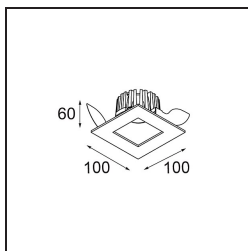

Date
Customer
Project
Type

FFD_Slide Recessed 1x IP55 LED 2700K Medium DE White Structure

Slide è una delle nostre icone Modular. Il suo nome rimanda alla luce che fuoriesce dall'apparecchio, incanalata dal meraviglioso corpo interno, e che regala un'esperienza di illuminazione morbida e omogenea. Slide deve la sua popolarità alla sua fonte luminosa incassata in profondità. È disponibile nella struttura Modular grigia con corpo interno nero o nella variante con struttura interamente bianca.

Specifications

Materiale	10486109
Tipo di Sorgente	LED
Tipologia LED	BRIDGELUX V8G8
Tecnologie LED	COB
CRI	Min. 90
Temperatura di colore della luce	2700K
Vita utile	L90B10 @50.000 ore
Lampadina inclusa	Sì
Numero di fonte luminosa	1
Codice di flusso CIE	89 95 99 100 70
Binning (SDCM)	2
Direzione della luce	Diretta
Ottiche	Riflettore
Fascio misurato (°)	23,0
Volt in ingresso	Necessario driver a corrente costante
Classificazione elettrica	III
Grado IP	55
Test filo a caldo (°C)	960
Interno/Esterno	Interno
Applicazione	Soffitto
Montaggio	Incassato
Foro d'incasso (mm)	ø92
Profondità di montaggio (mm)	75,0
Orientabilità	Not Applicable
Distanza dall'oggetto illuminato (m)	0,1
Colore primario & Finitura primaria	Bianco, Strutturata
Peso lordo (g)	295,0
Corrente di azionamento (mA)	350 500
Min. forward voltage (Vf)	13,2 13,7
Max. forward voltage (Vf)	15,0 15,4
Connected load (W)	5,0 7,2
Flusso luminoso per lampade (lm)	451 611
Efficienza (lm/W)	90 85