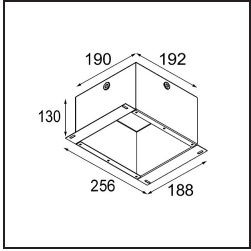

Specifications

Material	10486109
Tipo de fuente de luz	LED
Tipo de LED	BRIDGELUX V8G8
Tecnología LED	COB LED
CRI	Min. 90
Temperatura del color	2700K
Vida Útil	L90B10 @50.000 horas
Lámpara Incluida	Sí
Número de fuentes de luz	1
Código de flujo CIE	89 95 99 100 70
Binning (SDCM)	2
Dirección de la luz	Directo
Óptica	Reflector
Ángulo de Apertura medido (°)	23,0
Voltaje de entrada	Driver de corriente constante requerido
Clasificación eléctrica	III
Clasificación del IP	55
Clasificación de hilo incandescente (°C)	960
Interio/Exterior	Interior
Aplicación	Techo
Montaje	Empotrado
Tamaño de corte (mm)	ø92
Profundidad de montaje (mm)	75,0
Ajustabilidad	Not Applicable
Distancia al objeto iluminado (m)	0,1
Color principal & Acabado principal	Blanco, Estructura
Peso bruto (g)	295,0
Corriente de accionamiento (mA)	350 500
Min. forward voltage (Vf)	13,2 13,7
Max. forward voltage (Vf)	15,0 15,4
Connected load (W)	5,0 7,2
Flujo luminoso por lámpara (lm)	451 611
Eficacia (lm/W)	90 85

Índice de deslumbramiento	22	23
------------------------------	----	----

TM30 & CRI diagram

Light distribution & beam diagram

Diagrams

Accesorios Instalación

10889830 Installation Housing 192x190x130

12290330 Plaster Kit 190X190 - 92 1x