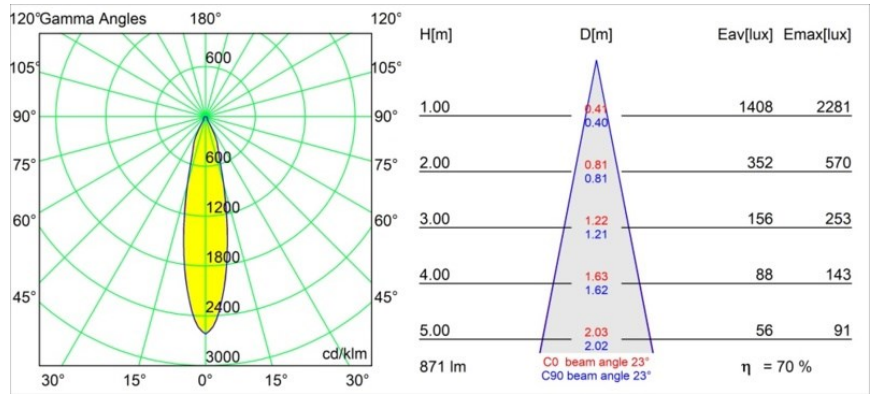

Light distribution & beam diagram