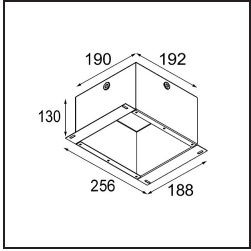

Specifications

Material	10486109
Tipo de fuente de luz	LED
Tipo de LED	BRIDGELUX V8G8
Tecnología LED	COB LED
CRI	Min. 90
Temperatura del color	2700K
Vida Útil	L90B10 @50.000 horas
Lámpara Incluida	Sí
Número de fuentes de luz	1
Código de flujo CIE	89 95 99 100 70
Binning (SDCM)	2
Dirección de la luz	Directo
Óptica	Reflector
Ángulo de Apertura medido (°)	23,0
Voltaje de entrada	Driver de corriente constante requerido
Clasificación eléctrica	III
Clasificación del IP	55
Clasificación de hilo incandescente (°C)	960
Interio/Exterior	Interior
Aplicación	Techo
Montaje	Empotrado
Tamaño de corte (mm)	ø92
Profundidad de montaje (mm)	75,0
Ajustabilidad	Not Applicable
Distancia al objeto iluminado (m)	0,1
Color principal & Acabado principal	Blanco, Estructura
Peso bruto (g)	295,0
Corriente de accionamiento (mA)	350 500
Min. forward voltage (Vf)	13,2 13,7
Max. forward voltage (Vf)	15,0 15,4
Connected load (W)	5,0 7,2
Flujo luminoso por lámpara (lm)	451 611
Eficacia (lm/W)	90 85

Índice de deslumbramiento	22	23
------------------------------	----	----

TM30 & CRI diagram

Light distribution & beam diagram

Accesorios Instalación

10889830 Installation Housing 192x190x130

12290330 Plaster Kit 190X190 - 92 1x