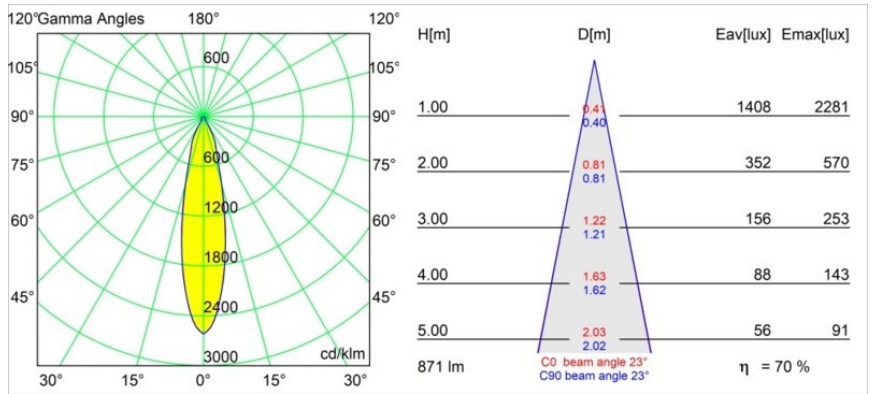

Light distribution & beam diagram