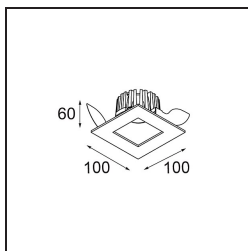

Date
Customer
Project
Type

FFD_Slide Recessed 1x IP55 LED 2700K Medium DE White Structure

Slide es uno de los accesorios más representativos de Modular. Se caracteriza por una luz que brota de la luminaria, canalizada por la extraordinaria carcasa interior, y que crea una experiencia de iluminación uniforme y suave. Slide debe su popularidad a su fuente de luz de empotrado profundo. Está disponible en la estructura de gris plateado de Modular con carcasa interior en negro o en una estructura blanca al completo.

Specifications

Material	10486109
Tipo de fuente de luz	LED
Tipo de LED	BRIDGELUX V8G8
Tecnología LED	COB LED
CRI	Min. 90
Temperatura del color	2700K
Vida Útil	L90B10 @50.000 horas
Lámpara Incluida	Sí
Número de fuentes de luz	1
Código de flujo CIE	89 95 99 100 70
Binning (SDCM)	2
Dirección de la luz	Directo
Óptica	Reflector
Ángulo de Apertura medido (°)	23,0
Voltaje de entrada	Driver de corriente constante requerido
Clasificación eléctrica	III
Clasificación del IP	55
Clasificación de hilo incandescente (°C)	960
Interio/Exterior	Interior
Aplicación	Techo
Montaje	Empotrado
Tamaño de corte (mm)	ø92
Profundidad de montaje (mm)	75,0
Ajustabilidad	Not Applicable
Distancia al objeto iluminado (m)	0,1
Color principal & Acabado principal	Blanco, Estructura
Peso bruto (g)	295,0
Corriente de accionamiento (mA)	350 500
Min. forward voltage (Vf)	13,2 13,7
Max. forward voltage (Vf)	15,0 15,4
Connected load (W)	5,0 7,2
Flujo luminoso por lámpara (lm)	451 611
Eficacia (lm/W)	90 85