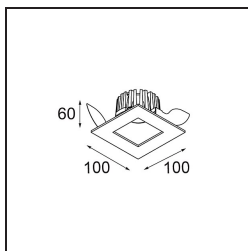

Datum
Kunde
Projekt
Art

FFD_Slide Recessed 1x IP55 LED 2700K Medium DE White Structure

Die Slide einer unserer Klassiker von Modular. Ihr Name bezieht sich auf das Licht, das – kanalisiert durch das fantastische Innengehäuse – aus der Leuchte herausgleitet, und für ein weiches und sanftes Lichterlebnis sorgt. Die Slide verdankt ihre Popularität der tief eingelassenen Lichtquelle. Erhältlich ist sie in der Modular-Farbe Eselgrau strukturiert mit schwarzem Innengehäuse oder in einer vollständig weiß strukturierten Variante.

Spezifikationen

Material	10486109
Typ der Lichtquelle	LED
LED Typ	BRIDGELUX V8G8
LED-Technologie	COB-LED
CRI	Min. 90
Farbtemperatur	2700K
Lebensdauer	L90B10 bei 50.000 Stunden
Leuchtmittel enthalten	Ja
Anzahl Lichtquellen	1
CIE-Fluxcode	89 95 99 100 70
Binning (SDCM)	2
Lichtrichtung	Abwärts
Optik	Reflektor
Gemessene Abstrahlwinkel (°)	23,0
Eingangsspannung	Konstantstrom-Treiber erforderlich
Schutzklasse	III
Schutzart	55
Glühdrahtprüfung (°C)	960
Innen/Außen	Innen
Anwendung	Decke
Montage	Einbau
Ausschnittgröße (mm)	ø92
Einbautiefe (mm)	75,0
Verstellbarkeit	Not Applicable
Abstand zum beleuchteten Objekt (m)	0,1
Primärfarbe & Primäres Finish	Weiß, Strukturiert
Bruttogewicht (g)	295,0
Antriebsstrom (mA)	350 500
Min. forward voltage (Vf)	13,2 13,7
Max. forward voltage (Vf)	15,0 15,4
Connected load (W)	5,0 7,2
Lichtstrom pro Lampe (lm)	451 611
Effizienz (lm/W)	90 85
UGR	22 23