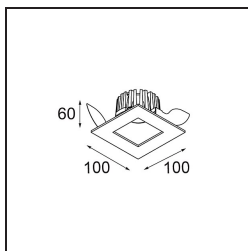

Datum
Kunde
Projekt
Art

*FFD\_Slide Recessed 1x IP55 LED 2700K Medium DE White Structure*

Die Slide einer unserer Klassiker von Modular. Ihr Name bezieht sich auf das Licht, das – kanalisiert durch das fantastische Innengehäuse – aus der Leuchte herausgleitet, und für ein weiches und sanftes Lichterlebnis sorgt. Die Slide verdankt ihre Popularität der tief eingelassenen Lichtquelle. Erhältlich ist sie in der Modular-Farbe Eselgrau strukturiert mit schwarzem Innengehäuse oder in einer vollständig weiß strukturierten Variante.

**Spezifikationen**

Material	10486109
Typ der Lichtquelle	LED
LED Typ	BRIDGELUX V8G8
LED-Technologie	COB-LED
CRI	Min. 90
Farbtemperatur	2700K
Lebensdauer	L90B10 bei 50.000 Stunden
Leuchtmittel enthalten	Ja
Anzahl Lichtquellen	1
CIE-Fluxcode	89 95 99 100 70
Binning (SDCM)	2
Lichtrichtung	Abwärts
Optik	Reflektor
Gemessene Abstrahlwinkel (°)	23,0
Eingangsspannung	Konstantstrom-Treiber erforderlich
Schutzklasse	III
Schutzart	55
Glühdrahtprüfung (°C)	960
Innen/Außen	Innen
Anwendung	Decke
Montage	Einbau
Ausschnittgröße (mm)	ø92
Einbautiefe (mm)	75,0
Verstellbarkeit	Not Applicable
Abstand zum beleuchteten Objekt (m)	0,1
Primärfarbe & Primäres Finish	Weiß, Strukturiert
Bruttogewicht (g)	295,0
Antriebsstrom (mA)	350      500
Min. forward voltage (Vf)	13.2      13.7
Max. forward voltage (Vf)	15.0      15.4
Connected load (W)	5.0      7.2
Lichtstrom pro Lampe (lm)	451      611
Effizienz (lm/W)	90      85
UGR	22      23