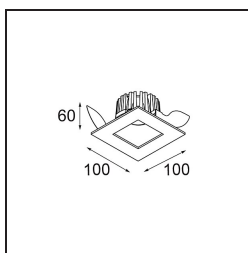

Datum
Kunde
Projekt
Art

FFD_Slide Recessed 1x IP55 LED 2700K Medium DE White Structure

Die Slide einer unserer Klassiker von Modular. Ihr Name bezieht sich auf das Licht, das – kanalisiert durch das fantastische Innengehäuse – aus der Leuchte herausgleitet, und für ein weiches und sanftes Lichterlebnis sorgt. Die Slide verdankt ihre Popularität der tief eingelassenen Lichtquelle. Erhältlich ist sie in der Modular-Farbe Eselgrau strukturiert mit schwarzem Innengehäuse oder in einer vollständig weiß strukturierten Variante.

Spezifikationen

Material	10486109
Typ der Lichtquelle	LED
LED Typ	BRIDGELUX V8G8
LED-Technologie	COB-LED
CRI	Min. 90
Farbtemperatur	2700K
Lebensdauer	L90B10 bei 50.000 Stunden
Leuchtmittel enthalten	Ja
Anzahl Lichtquellen	1
CIE-Fluxcode	89 95 99 100 70
Binning (SDCM)	2
Lichtrichtung	Abwärts
Optik	Reflektor
Gemessene Abstrahlwinkel (°)	23,0
Eingangsspannung	Konstantstrom-Treiber erforderlich
Schutzklasse	III
Schutzart	55
Glühdrahtprüfung (°C)	960
Innen/Außen	Innen
Anwendung	Decke
Montage	Einbau
Ausschnittgröße (mm)	ø92
Einbautiefe (mm)	75,0
Verstellbarkeit	Not Applicable
Abstand zum beleuchteten Objekt (m)	0,1
Primärfarbe & Primäres Finish	Weiß, Strukturiert
Bruttogewicht (g)	295,0
Antriebsstrom (mA)	350 500
Min. forward voltage (Vf)	13,2 13,7
Max. forward voltage (Vf)	15,0 15,4
Connected load (W)	5,0 7,2
Lichtstrom pro Lampe (lm)	451 611
Effizienz (lm/W)	90 85
UGR	22 23

Spezifikationen

TM30 & CRI Diagramm

Lichtverteilung und Lichtverteilungskurve

Diagramm

Montagezubehör

10889830 Installation Housing 192x190x130

12290330 Plaster Kit 190X190 - 92 1x

Wählen Sie das benötigte Zubehör