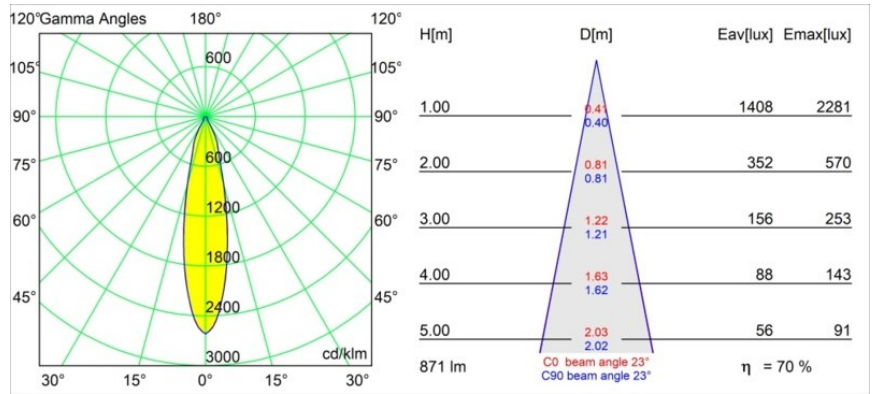

**Spezifikationen**

Material	10486109
Typ der Lichtquelle	LED
LED Typ	BRIDGELUX V8G8
LED-Technologie	COB-LED
CRI	Min. 90
Farbtemperatur	2700K
Lebensdauer	L90B10 bei 50.000 Stunden
Leuchtmittel enthalten	Ja
Anzahl Lichtquellen	1
CIE-Fluxcode	89 95 99 100 70
Binning (SDCM)	2
Lichtrichtung	Abwärts
Optik	Reflektor
Gemessene Abstrahlwinkel (°)	23,0
Eingangsspannung	Konstantstrom-Treiber erforderlich
Schutzklasse	III
Schutzart	55
Glühdrahtprüfung (°C)	960
Innen/Außen	Innen
Anwendung	Decke
Montage	Einbau
Ausschnittgröße (mm)	ø92
Einbautiefe (mm)	75,0
Verstellbarkeit	Not Applicable
Abstand zum beleuchteten Objekt (m)	0,1
Primärfarbe & Primäres Finish	Weiß, Strukturiert
Bruttogewicht (g)	295,0
Antriebsstrom (mA)	350      500
Min. forward voltage (Vf)	13.2      13.7
Max. forward voltage (Vf)	15.0      15.4
Connected load (W)	5.0      7.2
Lichtstrom pro Lampe (lm)	451      611
Effizienz (lm/W)	90      85
UGR	22      23

Spezifikationen

**TM30 & CRI Diagramm**

**Lichtverteilung und Lichtverteilungskurve**

Diagramm

**Montagezubehör**

**10889830** Installation Housing 192x190x130

**12290330** Plaster Kit 190X190 - 92 1x

Wählen Sie das benötigte Zubehör