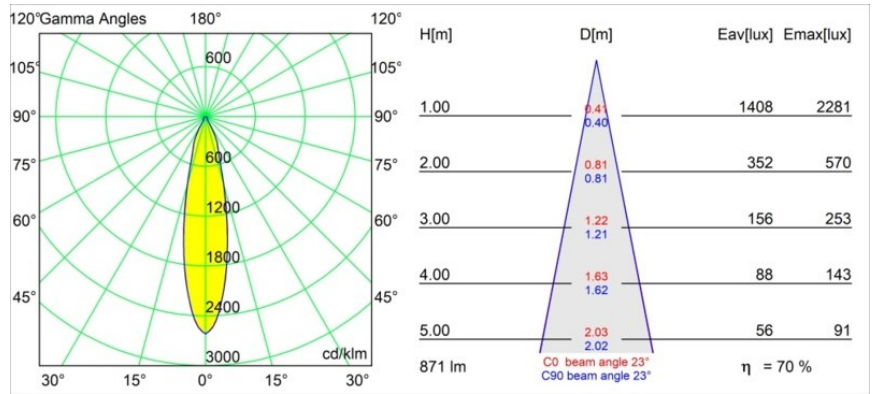

Spezifikationen

Material	10486109
Typ der Lichtquelle	LED
LED Typ	BRIDGELUX V8G8
LED-Technologie	COB-LED
CRI	Min. 90
Farbtemperatur	2700K
Lebensdauer	L90B10 bei 50.000 Stunden
Leuchtmittel enthalten	Ja
Anzahl Lichtquellen	1
CIE-Fluxcode	89 95 99 100 70
Binning (SDCM)	2
Lichtrichtung	Abwärts
Optik	Reflektor
Gemessene Abstrahlwinkel (°)	23,0
Eingangsspannung	Konstantstrom-Treiber erforderlich
Schutzklasse	III
Schutzart	55
Glühdrahtprüfung (°C)	960
Innen/Außen	Innen
Anwendung	Decke
Montage	Einbau
Ausschnittgröße (mm)	ø92
Einbautiefe (mm)	75,0
Verstellbarkeit	Not Applicable
Abstand zum beleuchteten Objekt (m)	0,1
Primärfarbe & Primäres Finish	Weiß, Strukturiert
Bruttogewicht (g)	295,0
Antriebsstrom (mA)	350 500
Min. forward voltage (Vf)	13,2 13,7
Max. forward voltage (Vf)	15,0 15,4
Connected load (W)	5,0 7,2
Lichtstrom pro Lampe (lm)	451 611
Effizienz (lm/W)	90 85
UGR	22 23

Spezifikationen

TM30 & CRI Diagramm

Lichtverteilung und Lichtverteilungskurve

Diagramm

Montagezubehör

10889830 Installation Housing 192x190x130

12290330 Plaster Kit 190X190 - 92 1x

Wählen Sie das benötigte Zubehör