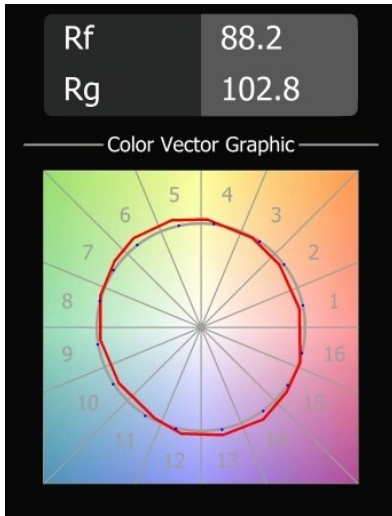

TM30 & CRI Diagramm