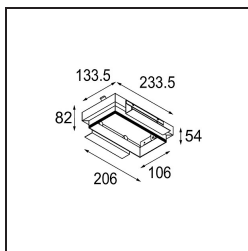

Datum

Klant

Project

Soort

*Plaster Kit Trimless 233x133 - 206x106 2x*

### Specificaties

Materiaal	10460230
Lamp inbegrepen	Neen
Aantal Lichtbronnen	2
IP-klasse	20
Gloeidraadtest (°C)	960
Binnen/Buiten	Binnen
Toepassing	Plafond, Wand
Verstelbaarheid	Not Applicable
Brutogewicht (g)	535,0