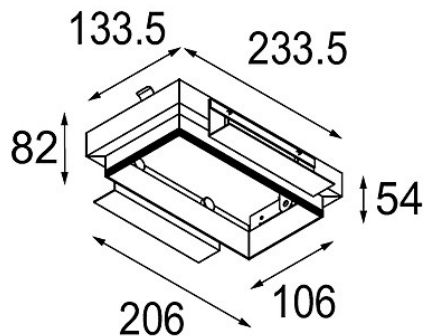

Datum

Klant

Project

Soort

*Plaster Kit Trimless 233x133 - 206x106 2x*

### Specificaties

Materiaal	10460230
Lamp inbegrepen	Neen
Aantal Lichtbronnen	2
IP-klasse	20
Gloeidraadtest (°C)	960
Binnen/Buiten	Binnen
Toepassing	Plafond, Wand
Verstelbaarheid	Not Applicable
Brutogewicht (g)	535,0