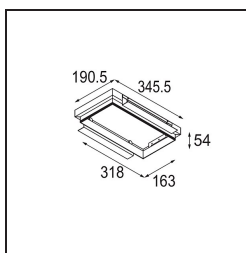

Datum

Klant

Project

Soort

*FFD\_Plaster Kit Trimless 345x190 - 318x163 2x*

### Specificaties

Materiaal	10450230
Lamp inbegrepen	Neen
Aantal Lichtbronnen	2
IP-klasse	20
Gloeidraadtest (°C)	960
Binnen/Buiten	Binnen
Toepassing	Plafond, Wand
Verstelbaarheid	Not Applicable
Brutogewicht (g)	745,0