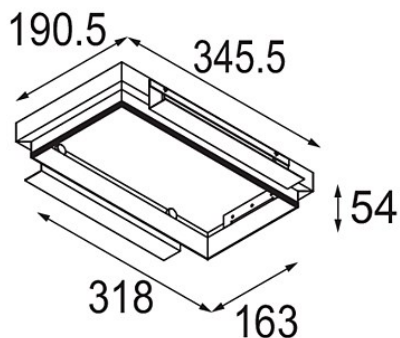

Datum

Klant

Project

Soort

*FFD\_Plaster Kit Trimless 345x190 - 318x163 2x*

### Specificaties

Materiaal	10450230
Lamp inbegrepen	Neen
Aantal Lichtbronnen	2
IP-klasse	20
Gloeidraadtest (°C)	960
Binnen/Buiten	Binnen
Toepassing	Plafond, Wand
Verstelbaarheid	Not Applicable
Brutogewicht (g)	745,0