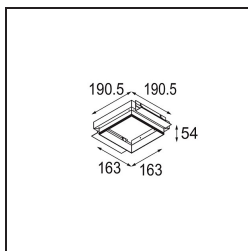

Datum

Klant

Project

Soort

FFD_Plaster Kit Trimless 190x190 - 163x163 1x

Specificaties

Materiaal	10450130
Lamp inbegrepen	Neen
Aantal Lichtbronnen	1
IP-klasse	20
Gloeidraadtest (°C)	960
Binnen/Buiten	Binnen
Toepassing	Plafond, Wand
Verstelbaarheid	Not Applicable
Brutogewicht (g)	540,0