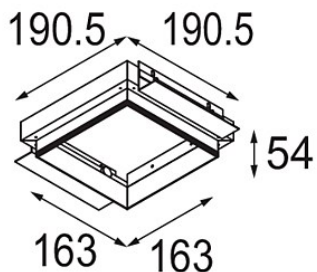

Datum

Klant

Project

Soort

FFD_Plaster Kit Trimless 190x190 - 163x163 1x

Specificaties

Materiaal	10450130
Lamp inbegrepen	Neen
Aantal Lichtbronnen	1
IP-klasse	20
Gloeidraadtest (°C)	960
Binnen/Buiten	Binnen
Toepassing	Plafond, Wand
Verstelbaarheid	Not Applicable
Brutogewicht (g)	540,0