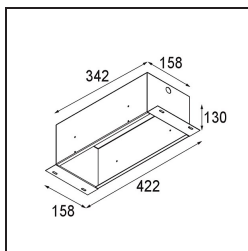

Datum

Klant

Project

Soort

Installation Housing 342x158x130

Specificaties

Materiaal	10440730
Lamp inbegrepen	Neen
Aantal Lichtbronnen	0
IP-klasse	20
Gloeidraadtest (°C)	960
Binnen/Buiten	Binnen
Toepassing	Plafond, Wand
Verstelbaarheid	Not Applicable
Brutogewicht (g)	2245,0