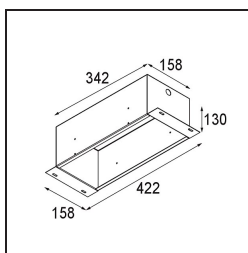

Datum
Klant
Project
Soort

Installation Housing 342x158x130

Specificaties

Materiaal	10440730
Lamp inbegrepen	Neen
Aantal Lichtbronnen	0
IP-klasse	20
Gloeidraadtest (°C)	960
Binnen/Buiten	Binnen
Toepassing	Plafond, Wand
Verstelbaarheid	Not Applicable
Brutogewicht (g)	2245,0