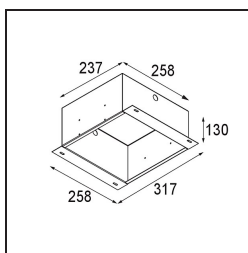

Datum

Klant

Project

Soort

Installation Housing 237x258x130

Specificaties

Materiaal	10440430
Lamp inbegrepen	Neen
Aantal Lichtbronnen	0
IP-klasse	20
Gloeidraadtest (°C)	960
Binnen/Buiten	Binnen
Toepassing	Plafond, Wand
Verstelbaarheid	Not Applicable
Brutogewicht (g)	2295,0