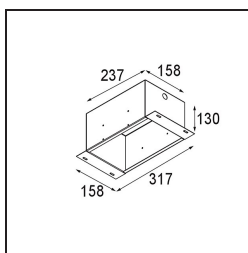

Datum
Klant
Project
Soort

Installation Housing 237x158x130

Specificaties

Materiaal	10440230
Lamp inbegrepen	Neen
Aantal Lichtbronnen	0
IP-klasse	20
Gloeidraadtest (°C)	960
Binnen/Buiten	Binnen
Toepassing	Plafond, Wand
Verstelbaarheid	Not Applicable
Brutogewicht (g)	1490,0