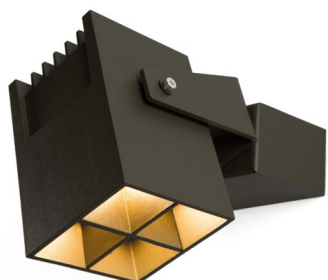

Datum
Klant
Project
Soort

Julien Square Surface Adjustable Foot 1x IP54 LED 3000K Medium DI Black Structure

Julien Square zet de beste kantjes van jouw tuin in de kijker en is klaar voor het werk. Het vierkante ontwerp geeft een organische omgeving een subtiele stijl. Julien Square is ook verkrijgbaar met een staak die in zachte grond kan worden geplaatst. Of probeer Julien Square Foot eens, met een extra vaste bevestigingsplaat die speciaal is gemaakt voor wandmontage.

Specificaties

Materiaal	10732208
Type Lichtbron	LED
LED type	LED MODULE JULIEN
LED technologie	Led hoog vermogen
CRI	Min. 90
Kleurtemperatuur	3000K
Levensduur	L80B20 bij 50.000 Uur
Lamp inbegrepen	Ja
Aantal Lichtbronnen	1
Binning (SDCM)	3
Lichtrichting	Omlaag
Optisch	Collimator
Gemeten gradenbundel (°)	21,9
Ingangsspanning	230 V
Luminaire power (W)	6,0
Elektriciteitsklasse	I
IP-klasse	54
Gloeidraadtest (°C)	960
Binnen/Buiten	Buiten
Toepassing	Plafond, Wand, Vloer
Montage	Opbouw
Verstelbaarheid	H 350° V 120°
Afstand tot Verlicht Voorwerp (m)	0,1
Primaire Kleur & Primaire Afwerking	Zwart, Structuur
Brutogewicht (g)	1600,0
Lumenoutput per lampunit (lm)	143
Efficiëntie (lm/W)	24
UGR	2