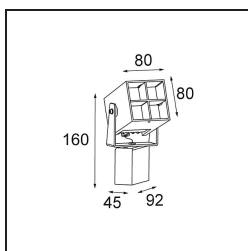

Specificaties

Materiaal	10732208
Type Lichtbron	LED
LED type	LED MODULE JULIEN
LED technologie	Led hoog vermogen
CRI	Min. 90
Kleurtemperatuur	3000K
Levensduur	L80B20 bij 50.000 Uur
Lamp inbegrepen	Ja
Aantal Lichtbronnen	1
Binning (SDCM)	3
Lichtrichting	Omlaag
Optisch	Collimator
Gemeten gradenbundel (°)	21,9
Ingangsspanning	230 V
Luminaire power (W)	6,0
Elektriciteitsklasse	I
IP-klasse	54
Gloeidraadtest (°C)	960
Binnen/Buiten	Buiten
Toepassing	Plafond, Wand, Vloer
Montage	Opbouw
Verstelbaarheid	H 350° V 120°
Afstand tot Verlicht Voorwerp (m)	0,1
Primaire Kleur & Primaire Afwerking	Zwart, Structuur
Brutogewicht (g)	1600,0
Lumenoutput per lampunit (lm)	143
Efficiëntie (lm/W)	24
UGR	2