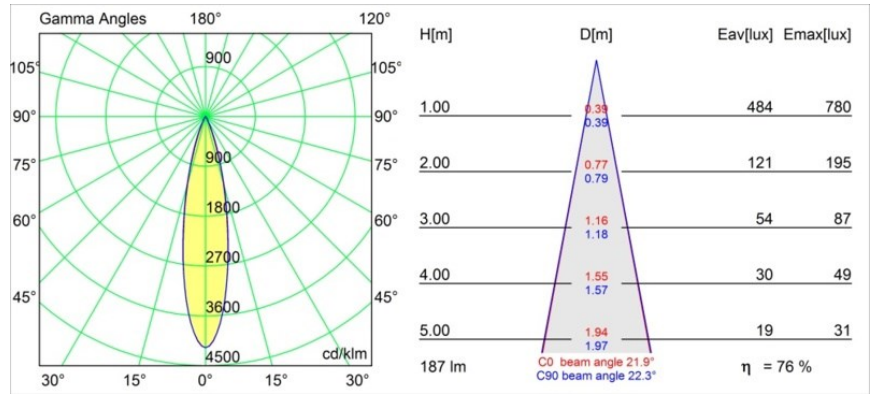

Lichtspreiding & Stralingsdiagram