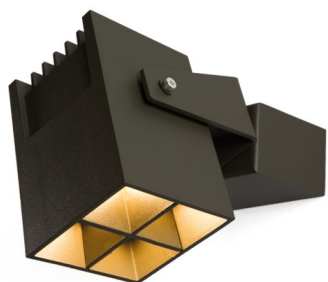

Date
Customer
Project
Type

Julien Square Surface Adjustable Foot 1x IP54 LED 3000K Medium DI Black Structure

Julien Square mette in risalto le caratteristiche migliori del tuo giardino ed è subito pronto a dare il meglio di sé. Il suo design quadrato conferisce uno stile raffinato all'ambiente organico circostante. Julien Square è dotato anche di un picchetto per essere fissato in terreni soffici. In alternativa, prova Julien Square Foot, con una piastra di montaggio fissa aggiuntiva appositamente realizzata per l'installazione a parete.

Specifications

Materiale	10732208
Tipo di Sorgente	LED
Tipologia LED	LED MODULE JULIEN
Tecnologie LED	LED alta potenza
CRI	Min. 90
Temperatura di colore della luce	3000K
Vita utile	L80B20 @50.000 ore
Lampadina inclusa	Sì
Numero di fonte luminosa	1
Binning (SDCM)	3
Direzione della luce	Diretta
Ottiche	Collimatore
Fascio misurato (°)	21,9
Volt in ingresso	230V
Luminaire power (W)	6,0
Classificazione elettrica	I
Grado IP	54
Test filo a caldo (°C)	960
Interno/Esterno	Esterno
Applicazione	Soffitto, Parete, Pavimento
Montaggio	Superficie
Orientabilità	H 350° V 120°
Distanza dall'oggetto illuminato (m)	0,1
Colore primario & Finitura primaria	Nero, Strutturata
Peso lordo (g)	1600,0
Flusso luminoso per lampade (lm)	143
Efficienza (lm/W)	24
Livello abbagliamento	2