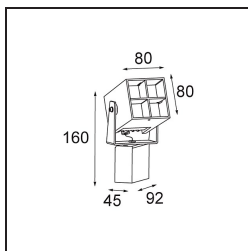

Date
Customer
Project
Type

Julien Square Surface Adjustable Foot 1x IP54 LED 3000K Medium DI Black Structure

Julien Square mette in risalto le caratteristiche migliori del tuo giardino ed è subito pronto a dare il meglio di sé. Il suo design quadrato conferisce uno stile raffinato all'ambiente organico circostante. Julien Square è dotato anche di un picchetto per essere fissato in terreni soffici. In alternativa, prova Julien Square Foot, con una piastra di montaggio fissa aggiuntiva appositamente realizzata per l'installazione a parete.

Specifications

Materiale	10732208
Tipo di Sorgente	LED
Tipologia LED	LED MODULE JULIEN
Tecnologie LED	LED alta potenza
CRI	Min. 90
Temperatura di colore della luce	3000K
Vita utile	L80B20 @50.000 ore
Lampadina inclusa	Sì
Numero di fonte luminosa	1
Binning (SDCM)	3
Direzione della luce	Diretta
Ottiche	Collimatore
Fascio misurato (°)	21,9
Volt in ingresso	230V
Luminaire power (W)	6,0
Classificazione elettrica	I
Grado IP	54
Test filo a caldo (°C)	960
Interno/Esterno	Esterno
Applicazione	Soffitto, Parete, Pavimento
Montaggio	Superficie
Orientabilità	H 350° V 120°
Distanza dall'oggetto illuminato (m)	0,1
Colore primario & Finitura primaria	Nero, Strutturata
Peso lordo (g)	1600,0
Flusso luminoso per lampade (lm)	143
Efficienza (lm/W)	24
Livello abbagliamento	2