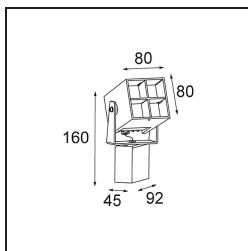

### Specifications

Material	10732208
Tipo de fuente de luz	LED
Tipo de LED	LED MODULE JULIEN
Tecnología LED	LED de alta potencia
CRI	Min. 90
Temperatura del color	3000K
Vida Útil	L80B20 @50.000 horas
Lámpara Incluida	Sí
Número de fuentes de luz	1
Binning (SDCM)	3
Dirección de la luz	Directo
Óptica	Colimador
Ángulo de Apertura medido (°)	21,9
Voltaje de entrada	230V
Luminaire power (W)	6,0
Clasificación eléctrica	I
Clasificación del IP	54
Clasificación de hilo incandescente (°C)	960
Interio/Exterior	Exterior
Aplicación	Techo, Pared, Suelo
Montaje	Superficie
Ajustabilidad	H 350° V 120°
Distancia al objeto iluminado (m)	0,1
Color principal & Acabado principal	Negro, Estructura
Peso bruto (g)	1600,0
Flujo luminoso por lámpara (lm)	143
Eficacia (lm/W)	24
Índice de deslumbramiento	2