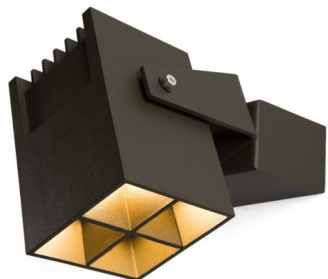

---

*Julien Square Surface Adjustable Foot 1x IP54 LED 3000K Medium DI Black Structure*

Julien Square destaca los mejores rasgos de su jardín y está listo para la tarea entre manos. Su diseño cuadrado añade estilo sutil al entorno orgánico. Además, Julien Square viene con un poste adecuado para la instalación en terreno blando. De forma alternativa, pruebe Julien Square Foot, con una placa de montaje fija adicional diseñada especialmente para la instalación en pared.

### Specifications

Material	10732208
Tipo de fuente de luz	LED
Tipo de LED	LED MODULE JULIEN
Tecnología LED	LED de alta potencia
CRI	Min. 90
Temperatura del color	3000K
Vida Útil	L80B20 @50.000 horas
Lámpara Incluida	Sí
Número de fuentes de luz	1
Binning (SDCM)	3
Dirección de la luz	Directo
Óptica	Colimador
Ángulo de Apertura medido (°)	21,9
Voltaje de entrada	230V
Luminaire power (W)	6,0
Clasificación eléctrica	I
Clasificación del IP	54
Clasificación de hilo incandescente (°C)	960
Interio/Exterior	Exterior
Aplicación	Techo, Pared, Suelo
Montaje	Superficie
Ajustabilidad	H 350° V 120°
Distancia al objeto iluminado (m)	0,1
Color principal & Acabado principal	Negro, Estructura
Peso bruto (g)	1600,0
Flujo luminoso por lámpara (lm)	143
Eficacia (lm/W)	24
Índice de deslumbramiento	2