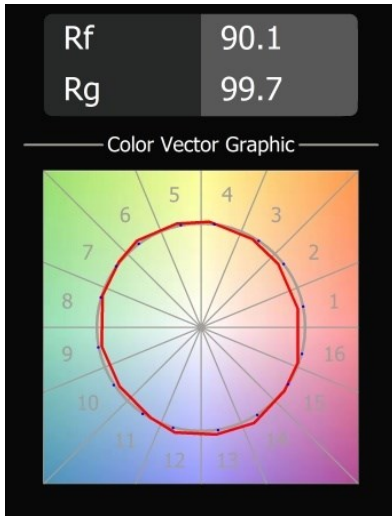

Julien Square Surface Adjustable Foot 1x IP54 LED 3000K Medium DI Black Structure

Die Julien Square setzt die schönsten Akzente Ihres Gartens in Szene und ist auf diese Aufgabe perfekt vorbereitet. Ihr quadratisches bringt einen dezenten Stil in die organische Umgebung. In Verbindung mit ihrem Erdspieß eignet sich die Julien auch für weiche Böden. Probieren Sie alternativ die Julien Square Foot mit ihrer festen Montageplatte aus, die speziell für die Wandmontage entwickelt wurde.

Spezifikationen

Material	10732208
Typ der Lichtquelle	LED
LED Typ	LED MODULE JULIEN
LED-Technologie	Hochleistungs-LED
CRI	Min. 90
Farbtemperatur	3000K
Lebensdauer	L80 B20 bei 50.000 Stunden
Leuchtmittel enthalten	Ja
Anzahl Lichtquellen	1
Binning (SDCM)	3
Lichtrichtung	Abwärts
Optik	Kollimator
Gemessene Abstrahlwinkel (°)	21,9
Eingangsspannung	230 V
Luminaire power (W)	6,0
Schutzklasse	I
Schutzart	54
Glühdrahtprüfung (°C)	960
Innen/Außen	Außen
Anwendung	Decke, Wand, Boden
Montage	Aufbau
Verstellbarkeit	H 350° V 120°
Abstand zum beleuchteten Objekt (m)	0,1
Primärfarbe & Primäres Finish	Schwarz, Strukturiert
Bruttogewicht (g)	1600,0
Lichtstrom pro Lampe (lm)	143
Effizienz (lm/W)	24
UGR	2

TM30 & CRI Diagramm

Lichtverteilung und Lichtverteilungskurve

Diagramm