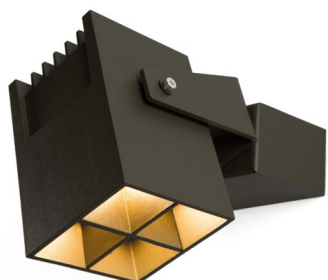

Julien Square Surface Adjustable Foot 1x IP54 LED 3000K Medium DI Black Structure

Die Julien Square setzt die schönsten Akzente Ihres Gartens in Szene und ist auf diese Aufgabe perfekt vorbereitet. Ihr quadratisches bringt einen dezenten Stil in die organische Umgebung. In Verbindung mit ihrem Erdspieß eignet sich die Julien auch für weiche Böden. Probieren Sie alternativ die Julien Square Foot mit ihrer festen Montageplatte aus, die speziell für die Wandmontage entwickelt wurde.

Spezifikationen

Material	10732208
Typ der Lichtquelle	LED
LED Typ	LED MODULE JULIEN
LED-Technologie	Hochleistungs-LED
CRI	Min. 90
Farbtemperatur	3000K
Lebensdauer	L80 B20 bei 50.000 Stunden
Leuchtmittel enthalten	Ja
Anzahl Lichtquellen	1
Binning (SDCM)	3
Lichtrichtung	Abwärts
Optik	Kollimator
Gemessene Abstrahlwinkel (°)	21,9
Eingangsspannung	230 V
Luminaire power (W)	6,0
Schutzklasse	I
Schutzart	54
Glühdrahtprüfung (°C)	960
Innen/Außen	Außen
Anwendung	Decke, Wand, Boden
Montage	Aufbau
Verstellbarkeit	H 350° V 120°
Abstand zum beleuchteten Objekt (m)	0,1
Primärfarbe & Primäres Finish	Schwarz, Strukturiert
Bruttogewicht (g)	1600,0
Lichtstrom pro Lampe (lm)	143
Effizienz (lm/W)	24
UGR	2