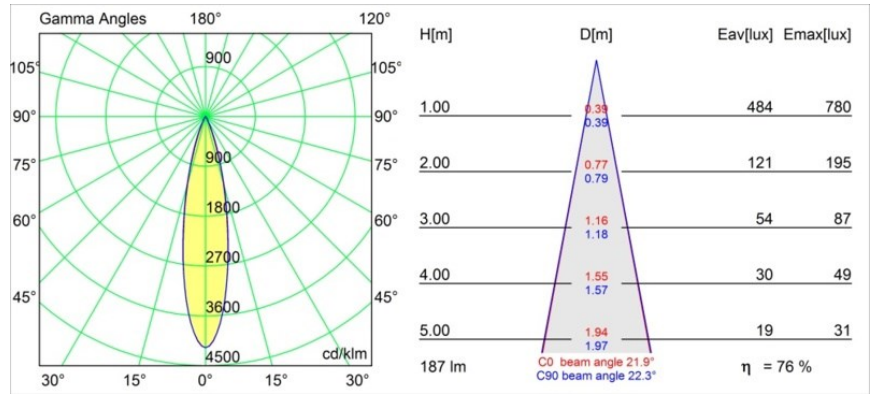

Julien Square Surface Adjustable Foot 1x IP54 LED 3000K Medium DI Black Structure

Die Julien Square setzt die schönsten Akzente Ihres Gartens in Szene und ist auf diese Aufgabe perfekt vorbereitet. Ihr quadratisches bringt einen dezenten Stil in die organische Umgebung. In Verbindung mit ihrem Erdspieß eignet sich die Julien auch für weiche Böden. Probieren Sie alternativ die Julien Square Foot mit ihrer festen Montageplatte aus, die speziell für die Wandmontage entwickelt wurde.

Spezifikationen

Material	10732208
Typ der Lichtquelle	LED
LED Typ	LED MODULE JULIEN
LED-Technologie	Hochleistungs-LED
CRI	Min. 90
Farbtemperatur	3000K
Lebensdauer	L80 B20 bei 50.000 Stunden
Leuchtmittel enthalten	Ja
Anzahl Lichtquellen	1
Binning (SDCM)	3
Lichtrichtung	Abwärts
Optik	Kollimator
Gemessene Abstrahlwinkel (°)	21,9
Eingangsspannung	230 V
Luminaire power (W)	6,0
Schutzklasse	I
Schutzart	54
Glühdrahtprüfung (°C)	960
Innen/Außen	Außen
Anwendung	Decke, Wand, Boden
Montage	Aufbau
Verstellbarkeit	H 350° V 120°
Abstand zum beleuchteten Objekt (m)	0,1
Primärfarbe & Primäres Finish	Schwarz, Strukturiert
Bruttogewicht (g)	1600,0
Lichtstrom pro Lampe (lm)	143
Effizienz (lm/W)	24
UGR	2

TM30 & CRI Diagramm

Lichtverteilung und Lichtverteilungskurve

Diagramm