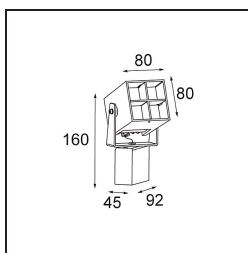

Julien Square Surface Adjustable Foot 1x IP54 LED 3000K Medium DI Black Structure

Die Julien Square setzt die schönsten Akzente Ihres Gartens in Szene und ist auf diese Aufgabe perfekt vorbereitet. Ihr quadratisches bringt einen dezenten Stil in die organische Umgebung. In Verbindung mit ihrem Erdspieß eignet sich die Julien auch für weiche Böden. Probieren Sie alternativ die Julien Square Foot mit ihrer festen Montageplatte aus, die speziell für die Wandmontage entwickelt wurde.

Spezifikationen

Material	10732208
Typ der Lichtquelle	LED
LED Typ	LED MODULE JULIEN
LED-Technologie	Hochleistungs-LED
CRI	Min. 90
Farbtemperatur	3000K
Lebensdauer	L80 B20 bei 50.000 Stunden
Leuchtmittel enthalten	Ja
Anzahl Lichtquellen	1
Binning (SDCM)	3
Lichtrichtung	Abwärts
Optik	Kollimator
Gemessene Abstrahlwinkel (°)	21,9
Eingangsspannung	230 V
Luminaire power (W)	6,0
Schutzklasse	I
Schutzart	54
Glühdrahtprüfung (°C)	960
Innen/Außen	Außen
Anwendung	Decke, Wand, Boden
Montage	Aufbau
Verstellbarkeit	H 350° V 120°
Abstand zum beleuchteten Objekt (m)	0,1
Primärfarbe & Primäres Finish	Schwarz, Strukturiert
Bruttogewicht (g)	1600,0
Lichtstrom pro Lampe (lm)	143
Effizienz (lm/W)	24
UGR	2