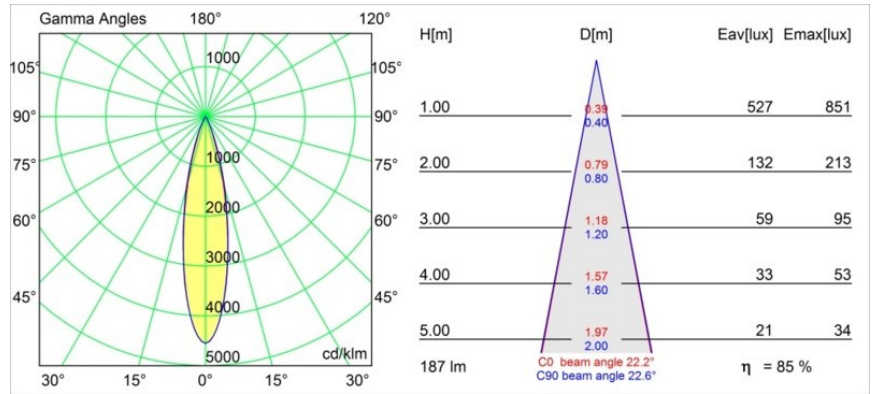

Datum
Klant
Project
Soort

Julien Round Floor Adjustable 1x IP54 LED 3000K Medium DE Black Structure

Specificaties

Materiaal	10731308
Type Lichtbron	LED
LED type	LED MODULE JULIEN
LED technologie	Led hoog vermogen
CRI	Min. 90
Kleurtemperatuur	3000K
Levensduur	L80B20 bij 50.000 Uur
Lamp inbegrepen	Ja
Aantal Lichtbronnen	1
Binning (SDCM)	3
Lichtrichting	Omlaag
Optisch	Collimator
Gemeten gradenbundel (°)	22,2
Ingangsspanning	Aandrijving Gelijkstroom Vereist
Elektriciteitsklasse	III
IP-klasse	54
Gloeidraadtest (°C)	960
Binnen/Buiten	Buiten
Toepassing	Vloer
Verstelbaarheid	H 360° V 120°
Afstand tot Verlicht Voorwerp (m)	0,1
Primaire Kleur & Primaire Afwerking	Zwart, Structuur
Brutogewicht (g)	3010,0
Stroom driver (mA)	350
Min. forward voltage (Vf)	12,0
Max. forward voltage (Vf)	12,0
Connected load (W)	4,3
Lumenoutput per lampunit (lm)	159
Efficiëntie (lm/W)	40
UGR	2

TM30 & CRI Diagrammen

Lichtspreading & Stralingsdiagram

Diagrammen