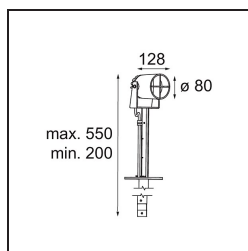

Datum
Klant
Project
Soort

Julien Round Floor Adjustable 1x IP54 LED 3000K Medium DE Black Structure

Specificaties

Materiaal	10731308
Type Lichtbron	LED
LED type	LED MODULE JULIEN
LED technologie	Led hoog vermogen
CRI	Min. 90
Kleurtemperatuur	3000K
Levensduur	L80B20 bij 50.000 Uur
Lamp inbegrepen	Ja
Aantal Lichtbronnen	1
Binning (SDCM)	3
Lichtrichting	Omlaag
Optisch	Collimator
Gemeten gradenbundel (°)	22,2
Ingangsspanning	Aandrijving Gelijkstroom Vereist
Elektriciteitsklasse	III
IP-klasse	54
Gloeidraadtest (°C)	960
Binnen/Buiten	Buiten
Toepassing	Vloer
Verstelbaarheid	H 360° V 120°
Afstand tot Verlicht Voorwerp (m)	0,1
Primaire Kleur & Primaire Afwerking	Zwart, Structuur
Brutogewicht (g)	3010,0
Stroom driver (mA)	350
Min. forward voltage (Vf)	12,0
Max. forward voltage (Vf)	12,0
Connected load (W)	4,3
Lumenoutput per lampunit (lm)	159
Efficiëntie (lm/W)	40
UGR	2