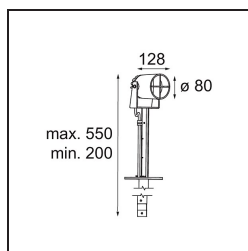

Datum
Klant
Project
Soort

*Julien Round Floor Adjustable 1x IP54 LED 3000K Medium DE Black Structure*

**Specificaties**

Materiaal	10731308
Type Lichtbron	LED
LED type	LED MODULE JULIEN
LED technologie	Led hoog vermogen
CRI	Min. 90
Kleurtemperatuur	3000K
Levensduur	L80B20 bij 50.000 Uur
Lamp inbegrepen	Ja
Aantal Lichtbronnen	1
Binning (SDCM)	3
Lichtrichting	Omlaag
Optisch	Collimator
Gemeten gradenbundel (°)	22,2
Ingangsspanning	Aandrijving Gelijkstroom Vereist
Elektriciteitsklasse	III
IP-klasse	54
Gloeidraadtest (°C)	960
Binnen/Buiten	Buiten
Toepassing	Vloer
Verstelbaarheid	H 360° V 120°
Afstand tot Verlicht Voorwerp (m)	0,1
Primaire Kleur & Primaire Afwerking	Zwart, Structuur
Brutogewicht (g)	3010,0
Stroom driver (mA)	350
Min. forward voltage (Vf)	12,0
Max. forward voltage (Vf)	12,0
Connected load (W)	4,3
Lumenoutput per lampunit (lm)	159
Efficiëntie (lm/W)	40
UGR	2