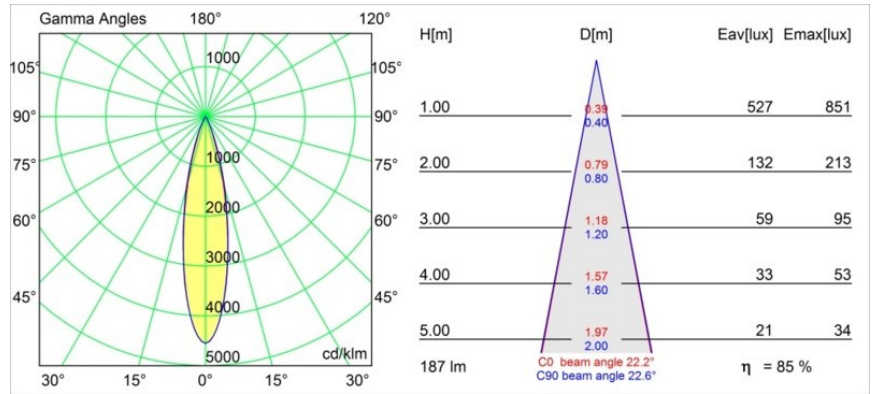

Datum
Klant
Project
Soort

*Julien Round Floor Adjustable 1x IP54 LED 3000K Medium DE Black Structure*

**Specificaties**

Materiaal	10731308
Type Lichtbron	LED
LED type	LED MODULE JULIEN
LED technologie	Led hoog vermogen
CRI	Min. 90
Kleurtemperatuur	3000K
Levensduur	L80B20 bij 50.000 Uur
Lamp inbegrepen	Ja
Aantal Lichtbronnen	1
Binning (SDCM)	3
Lichtrichting	Omlaag
Optisch	Collimator
Gemeten gradenbundel (°)	22,2
Ingangsspanning	Aandrijving Gelijkstroom Vereist
Elektriciteitsklasse	III
IP-klasse	54
Gloeidraadtest (°C)	960
Binnen/Buiten	Buiten
Toepassing	Vloer
Verstelbaarheid	H 360° V 120°
Afstand tot Verlicht Voorwerp (m)	0,1
Primaire Kleur & Primaire Afwerking	Zwart, Structuur
Brutogewicht (g)	3010,0
Stroom driver (mA)	350
Min. forward voltage (Vf)	12,0
Max. forward voltage (Vf)	12,0
Connected load (W)	4,3
Lumenoutput per lampunit (lm)	159
Efficiëntie (lm/W)	40
UGR	2

**TM30 & CRI Diagrammen**

**Lichtspreading & Stralingsdiagram**

Diagrammen