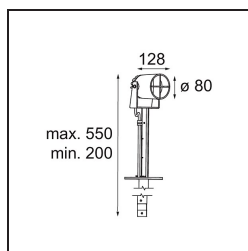

Datum
Klant
Project
Soort

FFD_Julien Round Floor Adjustable 1x IP54 LED 3000K Medium DE Black Structure

Specificaties

Materiaal	10731308
Type Lichtbron	LED
LED type	LED MODULE JULIEN
LED technologie	Led hoog vermogen
CRI	Min. 90
Kleurtemperatuur	3000K
Levensduur	L80B20 bij 50.000 Uur
Lamp inbegrepen	Ja
Aantal Lichtbronnen	1
Binning (SDCM)	3
Lichtrichting	Omlaag
Optisch	Collimator
Gemeten gradenbundel (°)	22,2
Ingangsspanning	Aandrijving Gelijkstroom Vereist
Elektriciteitsklasse	III
IP-klasse	54
Gloeidraadtest (°C)	960
Binnen/Buiten	Buiten
Toepassing	Vloer
Verstelbaarheid	H 360° V 120°
Afstand tot Verlicht Voorwerp (m)	0,1
Primaire Kleur & Primaire Afwerking	Zwart, Structuur
Brutogewicht (g)	3010,0
Stroom driver (mA)	350
Min. forward voltage (Vf)	12,0
Max. forward voltage (Vf)	12,0
Connected load (W)	4,3
Lumenoutput per lampunit (lm)	159
Efficiëntie (lm/W)	40
UGR	2