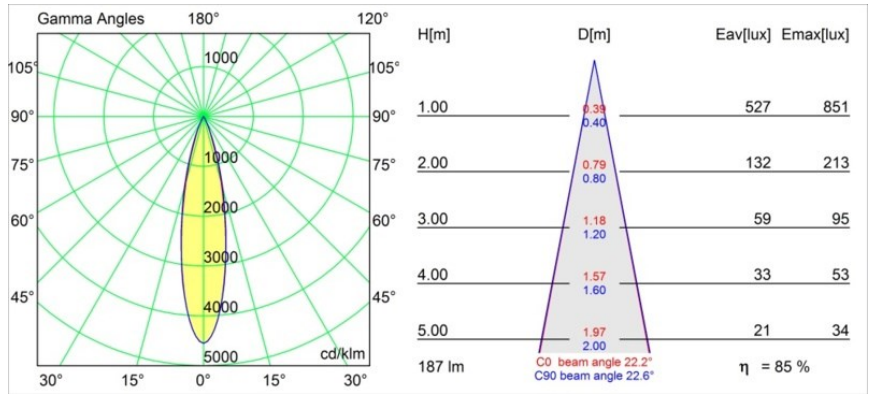

Lichtspreiding & Stralingsdiagram