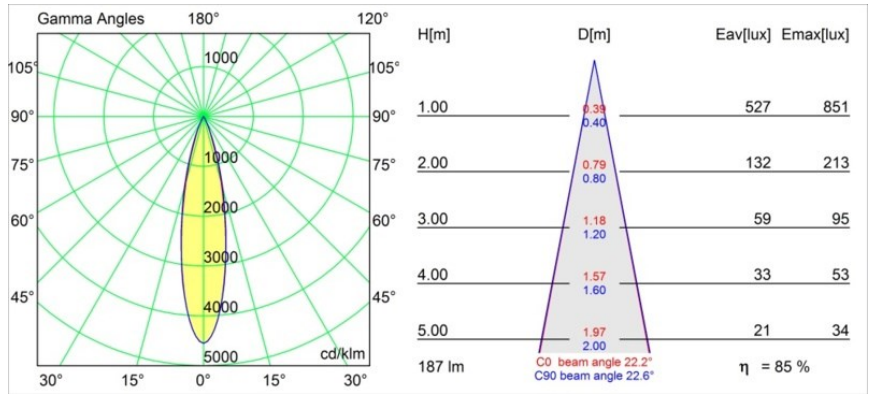

### Specifications

Materiale	10731308
Tipo di Sorgente	LED
Tipologia LED	LED MODULE JULIEN
Tecnologie LED	LED alta potenza
CRI	Min. 90
Temperatura di colore della luce	3000K
Vita utile	L80B20 @50.000 ore
Lampadina inclusa	Sì
Numero di fonte luminosa	1
Binning (SDCM)	3
Direzione della luce	Diretta
Ottiche	Collimatore
Fascio misurato (°)	22,2
Volt in ingresso	Necessario driver a corrente costante
Classificazione elettrica	III
Grado IP	54
Test filo a caldo (°C)	960
Interno/Esterno	Esterno
Applicazione	Pavimento
Orientabilità	H 360° V 120°
Distanza dall'oggetto illuminato (m)	0,1
Colore primario & Finitura primaria	Nero, Strutturata
Peso lordo (g)	3010,0
Corrente di azionamento (mA)	350
Min. forward voltage (Vf)	12,0
Max. forward voltage (Vf)	12,0
Connected load (W)	4,3
Flusso luminoso per lampade (lm)	159
Efficienza (lm/W)	40
Livello abbagliamento	2

**TM30 & CRI diagram**

**Light distribution & beam diagram**

Diagrams