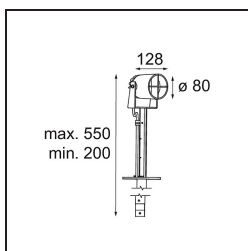

Specifications

Materiale	10731308
Tipo di Sorgente	LED
Tipologia LED	LED MODULE JULIEN
Tecnologie LED	LED alta potenza
CRI	Min. 90
Temperatura di colore della luce	3000K
Vita utile	L80B20 @50.000 ore
Lampadina inclusa	Sì
Numero di fonte luminosa	1
Binning (SDCM)	3
Direzione della luce	Diretta
Ottiche	Collimatore
Fascio misurato (°)	22,2
Volt in ingresso	Necessario driver a corrente costante
Classificazione elettrica	III
Grado IP	54
Test filo a caldo (°C)	960
Interno/Esterno	Esterno
Applicazione	Pavimento
Orientabilità	H 360° V 120°
Distanza dall'oggetto illuminato (m)	0,1
Colore primario & Finitura primaria	Nero, Strutturata
Peso lordo (g)	3010,0
Corrente di azionamento (mA)	350
Min. forward voltage (Vf)	12,0
Max. forward voltage (Vf)	12,0
Connected load (W)	4,3
Flusso luminoso per lampade (lm)	159
Efficienza (lm/W)	40
Livello abbagliamento	2