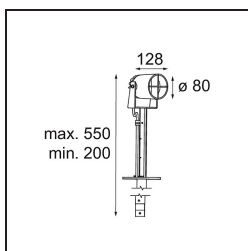

*Julien Round Floor Adjustable 1x IP54 LED 3000K Medium DE Black Structure*

Julien Round mette in risalto le caratteristiche migliori del tuo giardino ed è subito pronto a dare il meglio di sé. Il suo design circolare si integra meravigliosamente con l'ambiente organico circostante. Julien Round è dotato anche di un picchetto per essere fissato in terreni soffici. In alternativa, prova Julien Round Foot, con una piastra di montaggio fissa aggiuntiva appositamente realizzata per l'installazione a parete.

### Specifications

Materiale	10731308
Tipo di Sorgente	LED
Tipologia LED	LED MODULE JULIEN
Tecnologie LED	LED alta potenza
CRI	Min. 90
Temperatura di colore della luce	3000K
Vita utile	L80B20 @50.000 ore
Lampadina inclusa	Sì
Numero di fonte luminosa	1
Binning (SDCM)	3
Direzione della luce	Diretta
Ottiche	Collimatore
Fascio misurato (°)	22,2
Volt in ingresso	Necessario driver a corrente costante
Classificazione elettrica	III
Grado IP	54
Test filo a caldo (°C)	960
Interno/Esterno	Esterno
Applicazione	Pavimento
Orientabilità	H 360° V 120°
Distanza dall'oggetto illuminato (m)	0,1
Colore primario & Finitura primaria	Nero, Strutturata
Peso lordo (g)	3010,0
Corrente di azionamento (mA)	350
Min. forward voltage (Vf)	12,0
Max. forward voltage (Vf)	12,0
Connected load (W)	4,3
Flusso luminoso per lampade (lm)	159
Efficienza (lm/W)	40
Livello abbagliamento	2