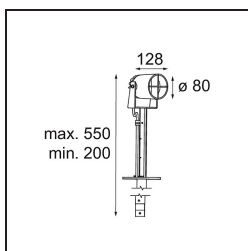

Caractéristiques

Matériaux	10731308
Type de Source Lumineuse	LED
Type de LED	LED MODULE JULIEN
Technologie LED	LED de haute puissance
CRI	Min. 90
Température de Couleur	3000K
Durée de Vie	L80B20 à 50 000 heures
Ampoule incluse	Oui
Nombre de Sources Lumineuses	1
Grouperment (SDCM)	3
Direction de la Lumière	Bas
Optique	Collimateur
Faisceau mesuré (°)	22,2
Tension d'Entrée	Driver à Courant Constant Requis
Classe Électrique	III
Indice de protection IP	54
Essai au fil incandescent (°C)	960
Intérieur/extérieur	Extérieur
Application	Sol
Ajustabilité	H 360° V 120°
Distance avec l'Objet Éclairé (m)	0,1
Couleur Principale & Finition Principale	Noir, Structure
Poids brut (g)	3010,0
Courant du driver (mA)	350
Min. forward voltage (Vf)	12,0
Max. forward voltage (Vf)	12,0
Connected load (W)	4,3
Flux lumineux par lampe (lm)	159
Efficacité (lm/W)	40
UGR	2