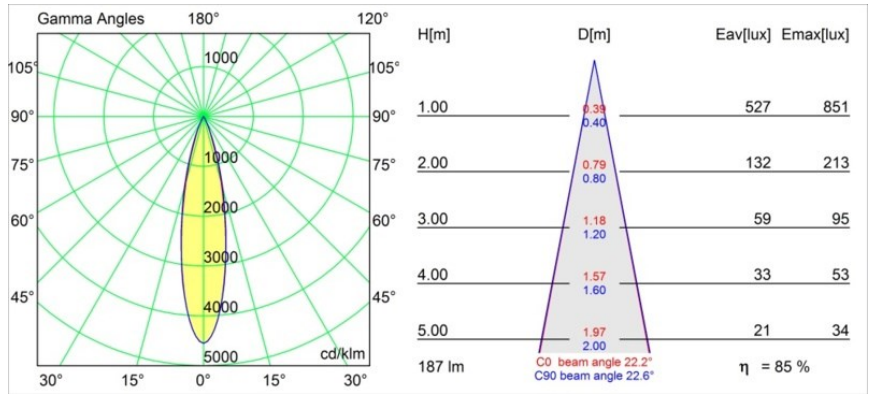

Distribution de Lumière & Schéma de Faisceau