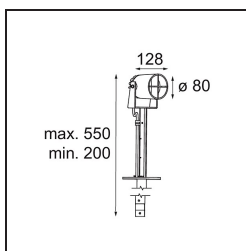

Caractéristiques

Matériaux	10731308
Type de Source Lumineuse	LED
Type de LED	LED MODULE JULIEN
Technologie LED	LED de haute puissance
CRI	Min. 90
Température de Couleur	3000K
Durée de Vie	L80B20 à 50 000 heures
Ampoule incluse	Oui
Nombre de Sources Lumineuses	1
Goupement (SDCM)	3
Direction de la Lumière	Bas
Optique	Collimateur
Faisceau mesuré (°)	22,2
Tension d'Entrée	Driver à Courant Constant Requis
Classe Électrique	III
Indice de protection IP	54
Essai au fil incandescent (°C)	960
Intérieur/extérieur	Extérieur
Application	Sol
Ajustabilité	H 360° V 120°
Distance avec l'Objet Éclairé (m)	0,1
Couleur Principale & Finition Principale	Noir, Structure
Poids brut (g)	3010,0
Courant du driver (mA)	350
Min. forward voltage (Vf)	12,0
Max. forward voltage (Vf)	12,0
Connected load (W)	4,3
Flux lumineux par lampe (lm)	159
Efficacité (lm/W)	40
UGR	2