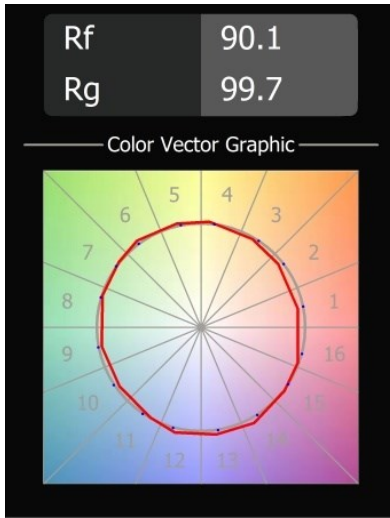

TM30 & CRI diagrammes