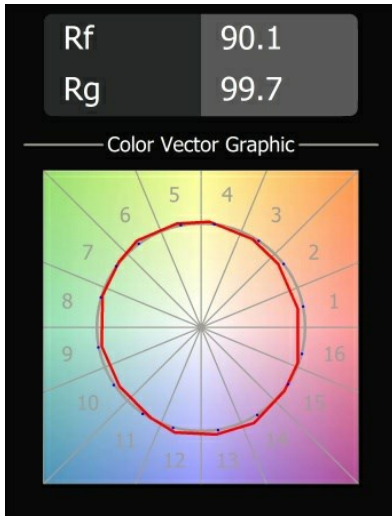

TM30 & CRI diagram