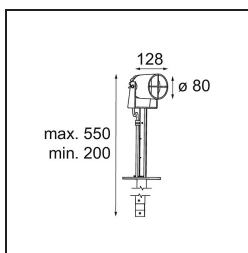

*Julien Round Floor Adjustable 1x IP54 LED 3000K Medium DE Black Structure*

Julien Round destaca los mejores rasgos de su jardín y está listo para la tarea entre manos. Su diseño circular queda fusionado a la perfección con el entorno orgánico. Además, Julien Round viene con un poste adecuado para la instalación en terreno blando. De forma alternativa, pruebe Julien Round Foot, con una placa de montaje fija adicional diseñada especialmente para la instalación en pared.

### Specifications

Material	10731308
Tipo de fuente de luz	LED
Tipo de LED	LED MODULE JULIEN
Tecnología LED	LED de alta potencia
CRI	Min. 90
Temperatura del color	3000K
Vida Útil	L80B20 @50.000 horas
Lámpara Incluida	Sí
Número de fuentes de luz	1
Binning (SDCM)	3
Dirección de la luz	Directo
Óptica	Colimador
Ángulo de Apertura medido (°)	22,2
Voltaje de entrada	Driver de corriente constante requerido
Clasificación eléctrica	III
Clasificación del IP	54
Clasificación de hilo incandescente (°C)	960
Interio/Exterior	Exterior
Aplicación	Suelo
Ajustabilidad	H 360° V 120°
Distancia al objeto iluminado (m)	0,1
Color principal & Acabado principal	Negro, Estructura
Peso bruto (g)	3010,0
Corriente de accionamiento (mA)	350
Min. forward voltage (Vf)	12,0
Max. forward voltage (Vf)	12,0
Connected load (W)	4,3
Flujo luminoso por lámpara (lm)	159
Eficacia (lm/W)	40
Índice de deslumbramiento	2