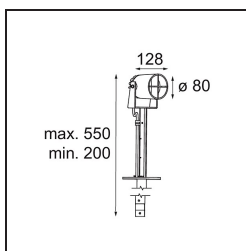

Specifications

Material	10731308
Tipo de fuente de luz	LED
Tipo de LED	LED MODULE JULIEN
Tecnología LED	LED de alta potencia
CRI	Min. 90
Temperatura del color	3000K
Vida Útil	L80B20 @50.000 horas
Lámpara Incluida	Sí
Número de fuentes de luz	1
Binning (SDCM)	3
Dirección de la luz	Directo
Óptica	Colimador
Ángulo de Apertura medido (°)	22,2
Voltaje de entrada	Driver de corriente constante requerido
Clasificación eléctrica	III
Clasificación del IP	54
Clasificación de hilo incandescente (°C)	960
Interio/Exterior	Exterior
Aplicación	Suelo
Ajustabilidad	H 360° V 120°
Distancia al objeto iluminado (m)	0,1
Color principal & Acabado principal	Negro, Estructura
Peso bruto (g)	3010,0
Corriente de accionamiento (mA)	350
Min. forward voltage (Vf)	12,0
Max. forward voltage (Vf)	12,0
Connected load (W)	4,3
Flujo luminoso por lámpara (lm)	159
Eficacia (lm/W)	40
Índice de deslumbramiento	2