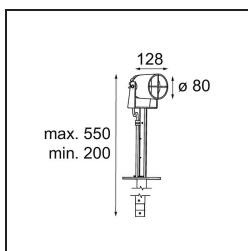

Date
Customer
Project
Type

Julien Round Floor Adjustable 1x IP54 LED 3000K Medium DE Black Structure

Julien Round destaca los mejores rasgos de su jardín y está listo para la tarea entre manos. Su diseño circular queda fusionado a la perfección con el entorno orgánico. Además, Julien Round viene con un poste adecuado para la instalación en terreno blando. De forma alternativa, pruebe Julien Round Foot, con una placa de montaje fija adicional diseñada especialmente para la instalación en pared.

Specifications

Material	10731308
Tipo de fuente de luz	LED
Tipo de LED	LED MODULE JULIEN
Tecnología LED	LED de alta potencia
CRI	Min. 90
Temperatura del color	3000K
Vida Útil	L80B20 @50.000 horas
Lámpara Incluida	Sí
Número de fuentes de luz	1
Binning (SDCM)	3
Dirección de la luz	Directo
Óptica	Colimador
Ángulo de Apertura medido (°)	22,2
Voltaje de entrada	Driver de corriente constante requerido
Clasificación eléctrica	III
Clasificación del IP	54
Clasificación de hilo incandescente (°C)	960
Interio/Exterior	Exterior
Aplicación	Suelo
Ajustabilidad	H 360° V 120°
Distancia al objeto iluminado (m)	0,1
Color principal & Acabado principal	Negro, Estructura
Peso bruto (g)	3010,0
Corriente de accionamiento (mA)	350
Min. forward voltage (Vf)	12,0
Max. forward voltage (Vf)	12,0
Connected load (W)	4,3
Flujo luminoso por lámpara (lm)	159
Eficacia (lm/W)	40
Índice de deslumbramiento	2