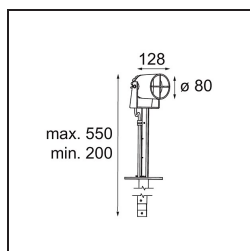

Julien Round Floor Adjustable 1x IP54 LED 3000K Medium DE Black Structure

Spezifikationen

Material	10731308
Typ der Lichtquelle	LED
LED Typ	LED MODULE JULIEN
LED-Technologie	Hochleistungs-LED
CRI	Min. 90
Farbtemperatur	3000K
Lebensdauer	L80 B20 bei 50.000 Stunden
Leuchtmittel enthalten	Ja
Anzahl Lichtquellen	1
Binning (SDCM)	3
Lichtrichtung	Abwärts
Optik	Kollimator
Gemessene Abstrahlwinkel (°)	22,2
Eingangsspannung	Konstantstrom-Treiber erforderlich
Schutzklasse	III
Schutzart	54
Glühdrahtprüfung (°C)	960
Innen/Außen	Außen
Anwendung	Boden
Verstellbarkeit	H 360° V 120°
Abstand zum beleuchteten Objekt (m)	0,1
Primärfarbe & Primäres Finish	Schwarz, Strukturiert
Bruttogewicht (g)	3010,0
Antriebsstrom (mA)	350
Min. forward voltage (Vf)	12,0
Max. forward voltage (Vf)	12,0
Connected load (W)	4,3
Lichtstrom pro Lampe (lm)	159
Effizienz (lm/W)	40
UGR	2