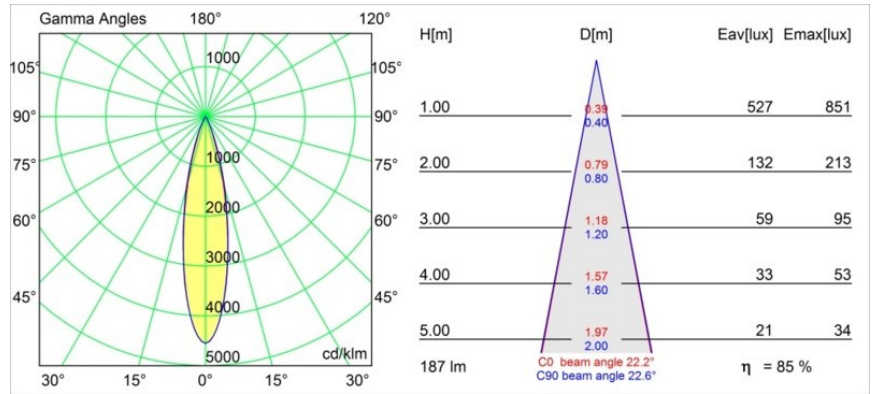

Julien Round Floor Adjustable 1x IP54 LED 3000K Medium DE Black Structure

Spezifikationen

Material	10731308
Typ der Lichtquelle	LED
LED Typ	LED MODULE JULIEN
LED-Technologie	Hochleistungs-LED
CRI	Min. 90
Farbtemperatur	3000K
Lebensdauer	L80 B20 bei 50.000 Stunden
Leuchtmittel enthalten	Ja
Anzahl Lichtquellen	1
Binning (SDCM)	3
Lichtrichtung	Abwärts
Optik	Kollimator
Gemessene Abstrahlwinkel (°)	22,2
Eingangsspannung	Konstantstrom-Treiber erforderlich
Schutzklasse	III
Schutzart	54
Glühdrahtprüfung (°C)	960
Innen/Außen	Außen
Anwendung	Boden
Verstellbarkeit	H 360° V 120°
Abstand zum beleuchteten Objekt (m)	0,1
Primärfarbe & Primäres Finish	Schwarz, Strukturiert
Bruttogewicht (g)	3010,0
Antriebsstrom (mA)	350
Min. forward voltage (Vf)	12,0
Max. forward voltage (Vf)	12,0
Connected load (W)	4,3
Lichtstrom pro Lampe (lm)	159
Effizienz (lm/W)	40
UGR	2

TM30 & CRI Diagramm

Lichtverteilung und Lichtverteilungskurve

Diagramm