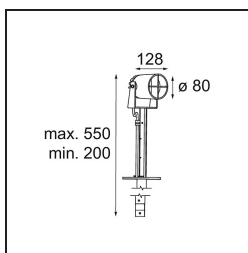

Julien Round Floor Adjustable 1x IP54 LED 3000K Medium DE Black Structure

Spezifikationen

Material	10731308
Typ der Lichtquelle	LED
LED Typ	LED MODULE JULIEN
LED-Technologie	Hochleistungs-LED
CRI	Min. 90
Farbtemperatur	3000K
Lebensdauer	L80 B20 bei 50.000 Stunden
Leuchtmittel enthalten	Ja
Anzahl Lichtquellen	1
Binning (SDCM)	3
Lichtrichtung	Abwärts
Optik	Kollimator
Gemessene Abstrahlwinkel (°)	22,2
Eingangsspannung	Konstantstrom-Treiber erforderlich
Schutzklasse	III
Schutzart	54
Glühdrahtprüfung (°C)	960
Innen/Außen	Außen
Anwendung	Boden
Verstellbarkeit	H 360° V 120°
Abstand zum beleuchteten Objekt (m)	0,1
Primärfarbe & Primäres Finish	Schwarz, Strukturiert
Bruttogewicht (g)	3010,0
Antriebsstrom (mA)	350
Min. forward voltage (Vf)	12,0
Max. forward voltage (Vf)	12,0
Connected load (W)	4,3
Lichtstrom pro Lampe (lm)	159
Effizienz (lm/W)	40
UGR	2