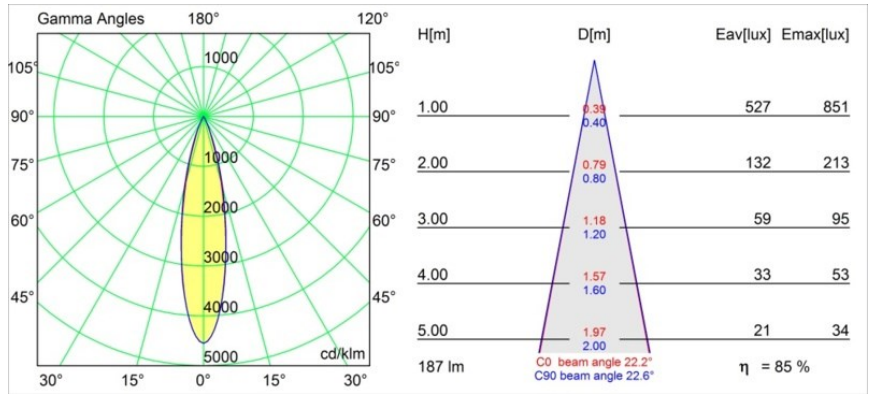

Julien Round Floor Adjustable 1x IP54 LED 3000K Medium DE Black Structure

Spezifikationen

Material	10731308
Typ der Lichtquelle	LED
LED Typ	LED MODULE JULIEN
LED-Technologie	Hochleistungs-LED
CRI	Min. 90
Farbtemperatur	3000K
Lebensdauer	L80 B20 bei 50.000 Stunden
Leuchtmittel enthalten	Ja
Anzahl Lichtquellen	1
Binning (SDCM)	3
Lichtrichtung	Abwärts
Optik	Kollimator
Gemessene Abstrahlwinkel (°)	22,2
Eingangsspannung	Konstantstrom-Treiber erforderlich
Schutzklasse	III
Schutzart	54
Glühdrahtprüfung (°C)	960
Innen/Außen	Außen
Anwendung	Boden
Verstellbarkeit	H 360° V 120°
Abstand zum beleuchteten Objekt (m)	0,1
Primärfarbe & Primäres Finish	Schwarz, Strukturiert
Bruttogewicht (g)	3010,0
Antriebsstrom (mA)	350
Min. forward voltage (Vf)	12,0
Max. forward voltage (Vf)	12,0
Connected load (W)	4,3
Lichtstrom pro Lampe (lm)	159
Effizienz (lm/W)	40
UGR	2

TM30 & CRI Diagramm

Lichtverteilung und Lichtverteilungskurve

Diagramm