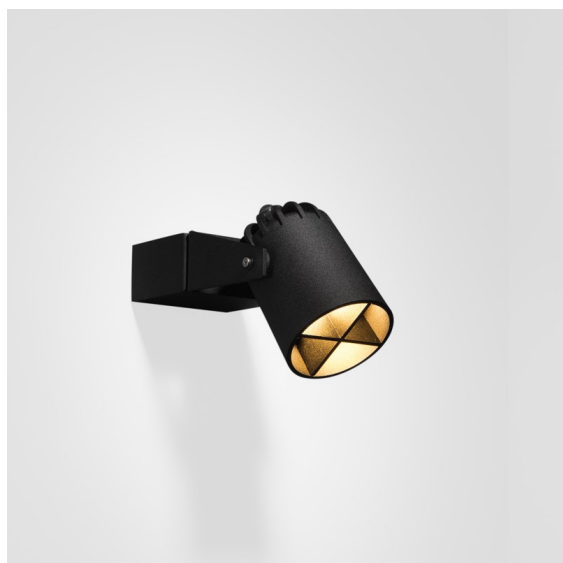

Datum
Klant
Project
Soort

FFD\_Julien Round Surface Adjustable Foot 1x IP54 LED 3000K Medium DI Black Structure

Julien Round zet de beste kantjes van jouw tuin in de kijker en is klaar voor het werk. Het ronde ontwerp combineert prachtig met een organische omgeving. Julien Round is ook verkrijgbaar met een staak die in zachte grond kan worden geplaatst. Of probeer Julien Round Foot eens, met een extra vaste bevestigingsplaat die speciaal is gemaakt voor wandmontage.

### Specificaties

Materiaal	10731208
Type Lichtbron	LED
LED type	LED MODULE JULIEN
LED technologie	Led hoog vermogen
CRI	Min. 90
Kleurtemperatuur	3000K
Levensduur	L80B20 bij 50.000 Uur
Lamp inbegrepen	Ja
Aantal Lichtbronnen	1
Binning (SDCM)	3
Lichtrichting	Omlaag
Optisch	Collimator
Gemeten gradenbundel (°)	22,2
Ingangsspanning	230 V
Luminaire power (W)	6,0
Elektriciteitsklasse	I
IP-klasse	54
Gloeidraadtest (°C)	960
Binnen/Buiten	Buiten
Toepassing	Plafond, Wand, Vloer
Montage	Opbouw
Verstelbaarheid	H 350° V 120°
Afstand tot Verlicht Voorwerp (m)	0,1
Primaire Kleur & Primaire Afwerking	Zwart, Structuur
Brutogewicht (g)	1460,0
Lumenoutput per lampunit (lm)	159
Efficiëntie (lm/W)	26
UGR	8