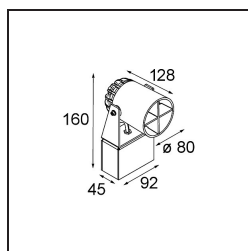

Specificaties

Materiaal	10731208
Type Lichtbron	LED
LED type	LED MODULE JULIEN
LED technologie	Led hoog vermogen
CRI	Min. 90
Kleurtemperatuur	3000K
Levensduur	L80B20 bij 50.000 Uur
Lamp inbegrepen	Ja
Aantal Lichtbronnen	1
Binning (SDCM)	3
Lichtrichting	Omlaag
Optisch	Collimator
Gemeten gradenbundel (°)	22,2
Ingangsspanning	230 V
Luminaire power (W)	6,0
Elektriciteitsklasse	I
IP-klasse	54
Gloeidraadtest (°C)	960
Binnen/Buiten	Buiten
Toepassing	Plafond, Wand, Vloer
Montage	Opbouw
Verstelbaarheid	H 350° V 120°
Afstand tot Verlicht Voorwerp (m)	0,1
Primaire Kleur & Primaire Afwerking	Zwart, Structuur
Brutogewicht (g)	1460,0
Lumenoutput per lampunit (lm)	159
Efficiëntie (lm/W)	26
UGR	8