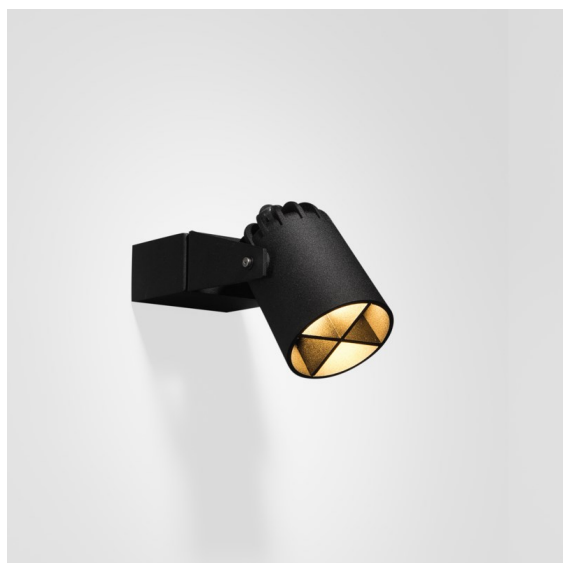

Datum
Klant
Project
Soort

Julien Round Surface Adjustable Foot 1x IP54 LED 3000K Medium DI Black Structure

Julien Round zet de beste kantjes van jouw tuin in de kijker en is klaar voor het werk. Het ronde ontwerp combineert prachtig met een organische omgeving. Julien Round is ook verkrijgbaar met een staak die in zachte grond kan worden geplaatst. Of probeer Julien Round Foot eens, met een extra vaste bevestigingsplaat die speciaal is gemaakt voor wandmontage.

Specificaties

Materiaal	10731208
Type Lichtbron	LED
LED type	LED MODULE JULIEN
LED technologie	Led hoog vermogen
CRI	Min. 90
Kleurtemperatuur	3000K
Levensduur	L80B20 bij 50.000 Uur
Lamp inbegrepen	Ja
Aantal Lichtbronnen	1
Binning (SDCM)	3
Lichtrichting	Omlaag
Optisch	Collimator
Gemeten gradenbundel (°)	22,2
Ingangsspanning	230 V
Luminaire power (W)	6,0
Elektriciteitsklasse	I
IP-klasse	54
Gloeidraadtest (°C)	960
Binnen/Buiten	Buiten
Toepassing	Plafond, Wand, Vloer
Montage	Opbouw
Verstelbaarheid	H 350° V 120°
Afstand tot Verlicht Voorwerp (m)	0,1
Primaire Kleur & Primaire Afwerking	Zwart, Structuur
Brutogewicht (g)	1460,0
Lumenoutput per lampunit (lm)	159
Efficiëntie (lm/W)	26
UGR	8