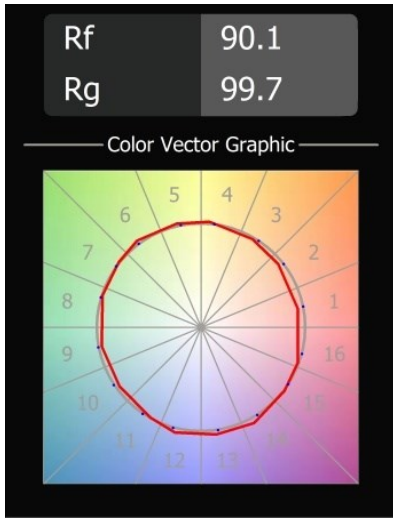

TM30 & CRI Diagrammen