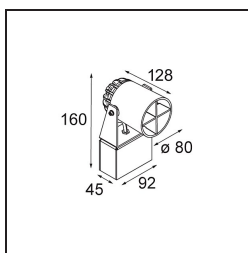

### Specificaties

Materiaal	10731208
Type Lichtbron	LED
LED type	LED MODULE JULIEN
LED technologie	Led hoog vermogen
CRI	Min. 90
Kleurtemperatuur	3000K
Levensduur	L80B20 bij 50.000 Uur
Lamp inbegrepen	Ja
Aantal Lichtbronnen	1
Binning (SDCM)	3
Lichtrichting	Omlaag
Optisch	Collimator
Gemeten gradenbundel (°)	22,2
Ingangsspanning	230 V
Luminaire power (W)	6,0
Elektriciteitsklasse	I
IP-klasse	54
Gloeidraadtest (°C)	960
Binnen/Buiten	Buiten
Toepassing	Plafond, Wand, Vloer
Montage	Opbouw
Verstelbaarheid	H 350° V 120°
Afstand tot Verlicht Voorwerp (m)	0,1
Primaire Kleur & Primaire Afwerking	Zwart, Structuur
Brutogewicht (g)	1460,0
Lumenoutput per lampunit (lm)	159
Efficiëntie (lm/W)	26
UGR	8