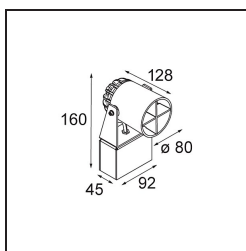

Specifications

Materiale	10731208
Tipo di Sorgente	LED
Tipologia LED	LED MODULE JULIEN
Tecnologie LED	LED alta potenza
CRI	Min. 90
Temperatura di colore della luce	3000K
Vita utile	L80B20 @50.000 ore
Lampadina inclusa	Sì
Numero di fonte luminosa	1
Binning (SDCM)	3
Direzione della luce	Diretta
Ottiche	Collimatore
Fascio misurato (°)	22,2
Volt in ingresso	230V
Luminaire power (W)	6,0
Classificazione elettrica	I
Grado IP	54
Test filo a caldo (°C)	960
Interno/Esterno	Esterno
Applicazione	Soffitto, Parete, Pavimento
Montaggio	Superficie
Orientabilità	H 350° V 120°
Distanza dall'oggetto illuminato (m)	0,1
Colore primario & Finitura primaria	Nero, Strutturata
Peso lordo (g)	1460,0
Flusso luminoso per lampade (lm)	159
Efficienza (lm/W)	26
Livello abbagliamento	8