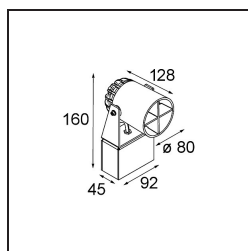

Date
Customer
Project
Type

Julien Round Surface Adjustable Foot 1x IP54 LED 3000K Medium DI Black Structure

Julien Round mette in risalto le caratteristiche migliori del tuo giardino ed è subito pronto a dare il meglio di sé. Il suo design circolare si integra meravigliosamente con l'ambiente organico circostante. Julien Round è dotato anche di un picchetto per essere fissato in terreni soffici. In alternativa, prova Julien Round Foot, con una piastra di montaggio fissa aggiuntiva appositamente realizzata per l'installazione a parete.

Specifications

Materiale	10731208
Tipo di Sorgente	LED
Tipologia LED	LED MODULE JULIEN
Tecnologie LED	LED alta potenza
CRI	Min. 90
Temperatura di colore della luce	3000K
Vita utile	L80B20 @50.000 ore
Lampadina inclusa	Sì
Numero di fonte luminosa	1
Binning (SDCM)	3
Direzione della luce	Diretta
Ottiche	Collimatore
Fascio misurato (°)	22,2
Volt in ingresso	230V
Luminaire power (W)	6,0
Classificazione elettrica	I
Grado IP	54
Test filo a caldo (°C)	960
Interno/Esterno	Esterno
Applicazione	Soffitto, Parete, Pavimento
Montaggio	Superficie
Orientabilità	H 350° V 120°
Distanza dall'oggetto illuminato (m)	0,1
Colore primario & Finitura primaria	Nero, Strutturata
Peso lordo (g)	1460,0
Flusso luminoso per lampade (lm)	159
Efficienza (lm/W)	26
Livello abbagliamento	8