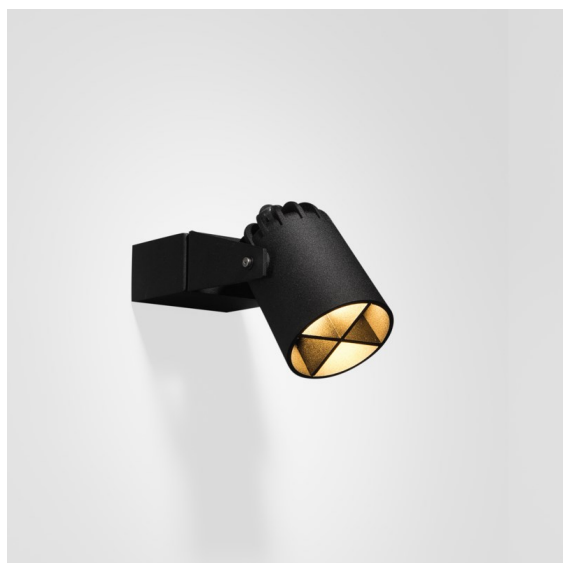

Date
Customer
Project
Type

Julien Round Surface Adjustable Foot 1x IP54 LED 3000K Medium DI Black Structure

Julien Round mette in risalto le caratteristiche migliori del tuo giardino ed è subito pronto a dare il meglio di sé. Il suo design circolare si integra meravigliosamente con l'ambiente organico circostante. Julien Round è dotato anche di un picchetto per essere fissato in terreni soffici. In alternativa, prova Julien Round Foot, con una piastra di montaggio fissa aggiuntiva appositamente realizzata per l'installazione a parete.

Specifications

Materiale	10731208
Tipo di Sorgente	LED
Tipologia LED	LED MODULE JULIEN
Tecnologie LED	LED alta potenza
CRI	Min. 90
Temperatura di colore della luce	3000K
Vita utile	L80B20 @50.000 ore
Lampadina inclusa	Sì
Numero di fonte luminosa	1
Binning (SDCM)	3
Direzione della luce	Diretta
Ottiche	Collimatore
Fascio misurato (°)	22,2
Volt in ingresso	230V
Luminaire power (W)	6,0
Classificazione elettrica	I
Grado IP	54
Test filo a caldo (°C)	960
Interno/Esterno	Esterno
Applicazione	Soffitto, Parete, Pavimento
Montaggio	Superficie
Orientabilità	H 350° V 120°
Distanza dall'oggetto illuminato (m)	0,1
Colore primario & Finitura primaria	Nero, Strutturata
Peso lordo (g)	1460,0
Flusso luminoso per lampade (lm)	159
Efficienza (lm/W)	26
Livello abbagliamento	8