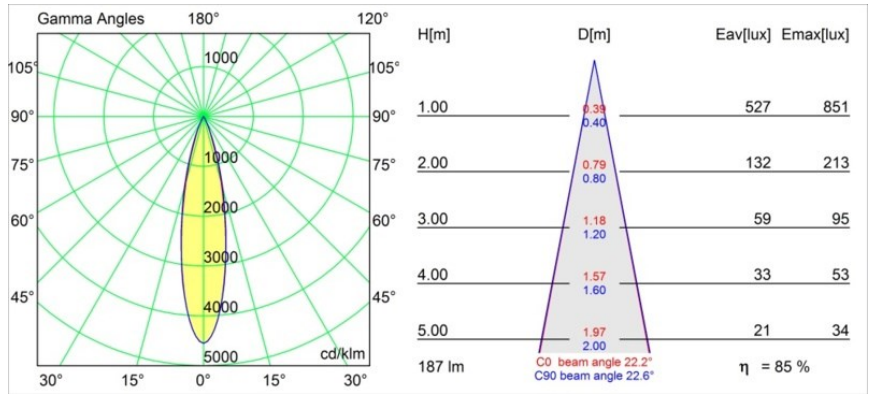

Light distribution & beam diagram