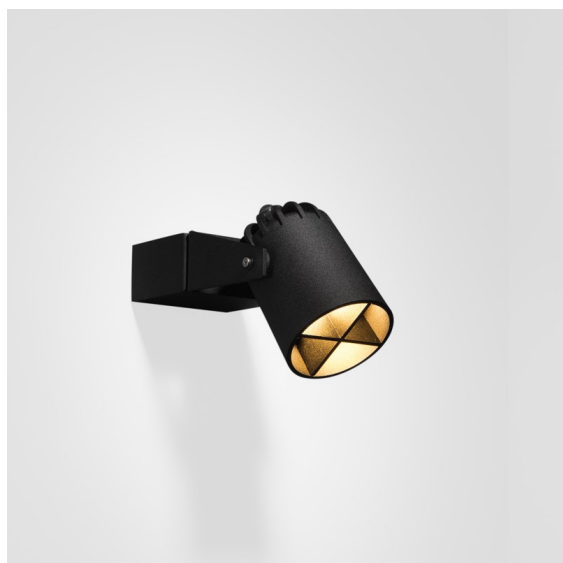

FFD_Julien Round Surface Adjustable Foot 1x IP54 LED 3000K Medium DI Black Structure

Julien Round mette in risalto le caratteristiche migliori del tuo giardino ed è subito pronto a dare il meglio di sé. Il suo design circolare si integra meravigliosamente con l'ambiente organico circostante. Julien Round è dotato anche di un picchetto per essere fissato in terreni soffici. In alternativa, prova Julien Round Foot, con una piastra di montaggio fissa aggiuntiva appositamente realizzata per l'installazione a parete.

Specifications

Materiale	10731208
Tipo di Sorgente	LED
Tipologia LED	LED MODULE JULIEN
Tecnologie LED	LED alta potenza
CRI	Min. 90
Temperatura di colore della luce	3000K
Vita utile	L80B20 @50.000 ore
Lampadina inclusa	Sì
Numero di fonte luminosa	1
Binning (SDCM)	3
Direzione della luce	Diretta
Ottiche	Collimatore
Fascio misurato (°)	22,2
Volt in ingresso	230V
Luminaire power (W)	6,0
Classificazione elettrica	I
Grado IP	54
Test filo a caldo (°C)	960
Interno/Esterno	Esterno
Applicazione	Soffitto, Parete, Pavimento
Montaggio	Superficie
Orientabilità	H 350° V 120°
Distanza dall'oggetto illuminato (m)	0,1
Colore primario & Finitura primaria	Nero, Strutturata
Peso lordo (g)	1460,0
Flusso luminoso per lampade (lm)	159
Efficienza (lm/W)	26
Livello abbagliamento	8