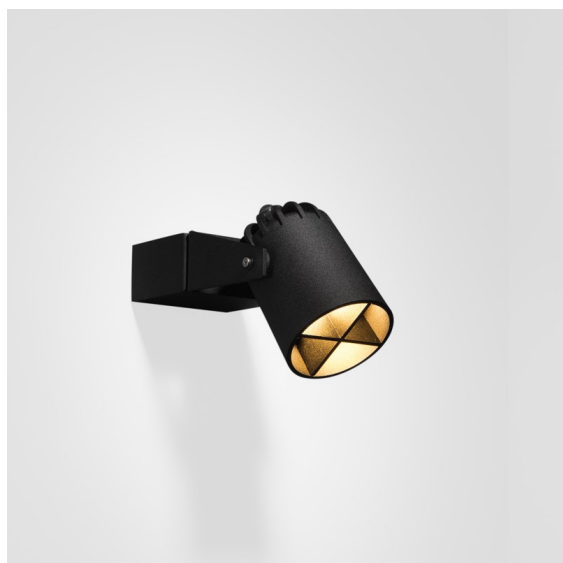

FFD_Julien Round Surface Adjustable Foot 1x IP54 LED 3000K Medium DI Black Structure

Julien Round met en valeur les plus beaux aspects de votre jardin et s'avère parfait pour ce rôle. Son design circulaire se fond à merveille dans les environnements organiques. Julien Round est aussi fourni avec un piquet qui convient pour les sols souples. Vous pouvez également tester Julien Round Foot, avec une plaque de montage fixe supplémentaire spécialement conçue pour le montage mural.

Caractéristiques

Matériaux	10731208
Type de Source Lumineuse	LED
Type de LED	LED MODULE JULIEN
Technologie LED	LED de haute puissance
CRI	Min. 90
Température de Couleur	3000K
Durée de Vie	L80B20 à 50 000 heures
Ampoule incluse	Oui
Nombre de Sources Lumineuses	1
Groupement (SDCM)	3
Direction de la Lumière	Bas
Optique	Collimateur
Faisceau mesuré (°)	22,2
Tension d'Entrée	230 V
Luminaire power (W)	6,0
Classe Électrique	I
Indice de protection IP	54
Essai au fil incandescent (°C)	960
Intérieur/extérieur	Extérieur
Application	Plafond, Mur, Sol
Montage	En Surface
Ajustabilité	H 350° V 120°
Distance avec l'Objet Éclairé (m)	0,1
Couleur Principale & Finition Principale	Noir, Structure
Poids brut (g)	1460,0
Flux lumineux par lampe (lm)	159
Efficacité (lm/W)	26
UGR	8