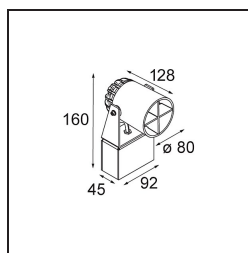

Caractéristiques

Matériaux	10731208
Type de Source Lumineuse	LED
Type de LED	LED MODULE JULIEN
Technologie LED	LED de haute puissance
CRI	Min. 90
Température de Couleur	3000K
Durée de Vie	L80B20 à 50 000 heures
Ampoule incluse	Oui
Nombre de Sources Lumineuses	1
Groupement (SDCM)	3
Direction de la Lumière	Bas
Optique	Collimateur
Faisceau mesuré (°)	22,2
Tension d'Entrée	230 V
Luminaire power (W)	6,0
Classe Électrique	I
Indice de protection IP	54
Essai au fil incandescent (°C)	960
Intérieur/extérieur	Extérieur
Application	Plafond, Mur, Sol
Montage	En Surface
Ajustabilité	H 350° V 120°
Distance avec l'Objet Éclairé (m)	0,1
Couleur Principale & Finition Principale	Noir, Structure
Poids brut (g)	1460,0
Flux lumineux par lampe (lm)	159
Efficacité (lm/W)	26
UGR	8