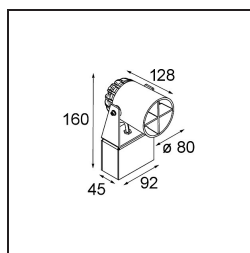

Date
Customer
Project
Type

Julien Round Surface Adjustable Foot 1x IP54 LED 3000K Medium DI Black Structure

Specifications

Material	10731208
Tipo de fuente de luz	LED
Tipo de LED	LED MODULE JULIEN
Tecnología LED	LED de alta potencia
CRI	Min. 90
Temperatura del color	3000K
Vida Útil	L80B20 @50.000 horas
Lámpara Incluida	Sí
Número de fuentes de luz	1
Binning (SDCM)	3
Dirección de la luz	Directo
Óptica	Colimador
Ángulo de Apertura medido (°)	22,2
Voltaje de entrada	230V
Luminaire power (W)	6,0
Clasificación eléctrica	I
Clasificación del IP	54
Clasificación de hilo incandescente (°C)	960
Interio/Exterior	Exterior
Aplicación	Techo, Pared, Suelo
Montaje	Superficie
Ajustabilidad	H 350° V 120°
Distancia al objeto iluminado (m)	0,1
Color principal & Acabado principal	Negro, Estructura
Peso bruto (g)	1460,0
Flujo luminoso por lámpara (lm)	159
Eficacia (lm/W)	26
Índice de deslumbramiento	8