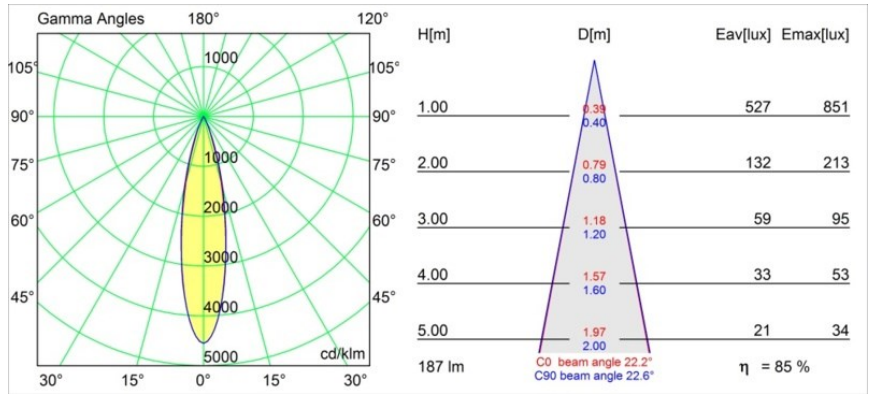

### Specifications

Material	10731208
Tipo de fuente de luz	LED
Tipo de LED	LED MODULE JULIEN
Tecnología LED	LED de alta potencia
CRI	Min. 90
Temperatura del color	3000K
Vida Útil	L80B20 @50.000 horas
Lámpara Incluida	Sí
Número de fuentes de luz	1
Binning (SDCM)	3
Dirección de la luz	Directo
Óptica	Colimador
Ángulo de Apertura medido (°)	22,2
Voltaje de entrada	230V
Luminaire power (W)	6,0
Clasificación eléctrica	I
Clasificación del IP	54
Clasificación de hilo incandescente (°C)	960
Interio/Exterior	Exterior
Aplicación	Techo, Pared, Suelo
Montaje	Superficie
Ajustabilidad	H 350° V 120°
Distancia al objeto iluminado (m)	0,1
Color principal & Acabado principal	Negro, Estructura
Peso bruto (g)	1460,0
Flujo luminoso por lámpara (lm)	159
Eficacia (lm/W)	26
Índice de deslumbramiento	8

**TM30 & CRI diagram**

**Light distribution & beam diagram**

Diagrams