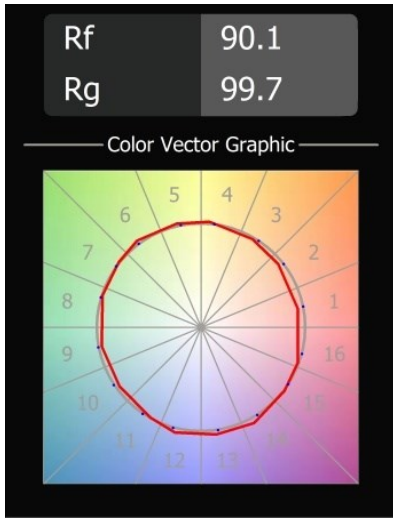

TM30 & CRI diagram