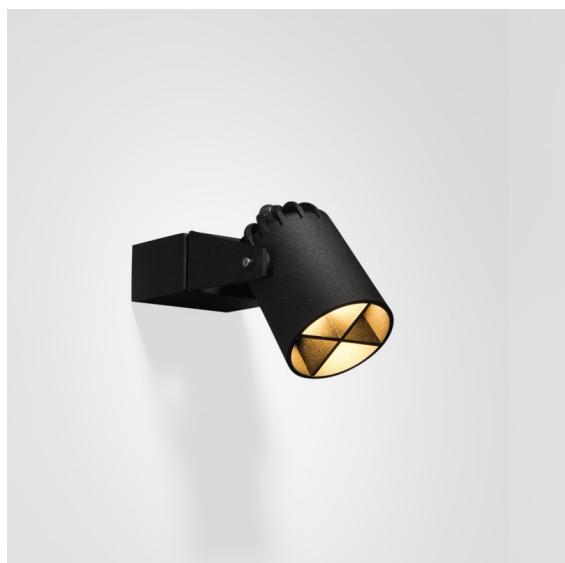

Date
Customer
Project
Type

Julien Round Surface Adjustable Foot 1x IP54 LED 3000K Medium DI Black Structure

Specifications

Material	10731208
Tipo de fuente de luz	LED
Tipo de LED	LED MODULE JULIEN
Tecnología LED	LED de alta potencia
CRI	Min. 90
Temperatura del color	3000K
Vida Útil	L80B20 @50.000 horas
Lámpara Incluida	Sí
Número de fuentes de luz	1
Binning (SDCM)	3
Dirección de la luz	Directo
Óptica	Colimador
Ángulo de Apertura medido (°)	22,2
Voltaje de entrada	230V
Luminaire power (W)	6,0
Clasificación eléctrica	I
Clasificación del IP	54
Clasificación de hilo incandescente (°C)	960
Interio/Exterior	Exterior
Aplicación	Techo, Pared, Suelo
Montaje	Superficie
Ajustabilidad	H 350° V 120°
Distancia al objeto iluminado (m)	0,1
Color principal & Acabado principal	Negro, Estructura
Peso bruto (g)	1460,0
Flujo luminoso por lámpara (lm)	159
Eficacia (lm/W)	26
Índice de deslumbramiento	8

Julien Round destaca los mejores rasgos de su jardín y está listo para la tarea entre manos. Su diseño circular queda fusionado a la perfección con el entorno orgánico. Además, Julien Round viene con un poste adecuado para la instalación en terreno blando. De forma alternativa, pruebe Julien Round Foot, con una placa de montaje fija adicional diseñada especialmente para la instalación en pared.