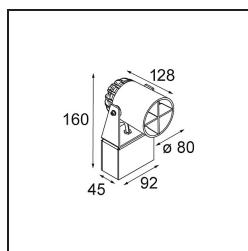

### Specifications

Material	10731208
Tipo de fuente de luz	LED
Tipo de LED	LED MODULE JULIEN
Tecnología LED	LED de alta potencia
CRI	Min. 90
Temperatura del color	3000K
Vida Útil	L80B20 @50.000 horas
Lámpara Incluida	Sí
Número de fuentes de luz	1
Binning (SDCM)	3
Dirección de la luz	Directo
Óptica	Colimador
Ángulo de Apertura medido (°)	22,2
Voltaje de entrada	230V
Luminaire power (W)	6,0
Clasificación eléctrica	I
Clasificación del IP	54
Clasificación de hilo incandescente (°C)	960
Interio/Exterior	Exterior
Aplicación	Techo, Pared, Suelo
Montaje	Superficie
Ajustabilidad	H 350° V 120°
Distancia al objeto iluminado (m)	0,1
Color principal & Acabado principal	Negro, Estructura
Peso bruto (g)	1460,0
Flujo luminoso por lámpara (lm)	159
Eficacia (lm/W)	26
Índice de deslumbramiento	8