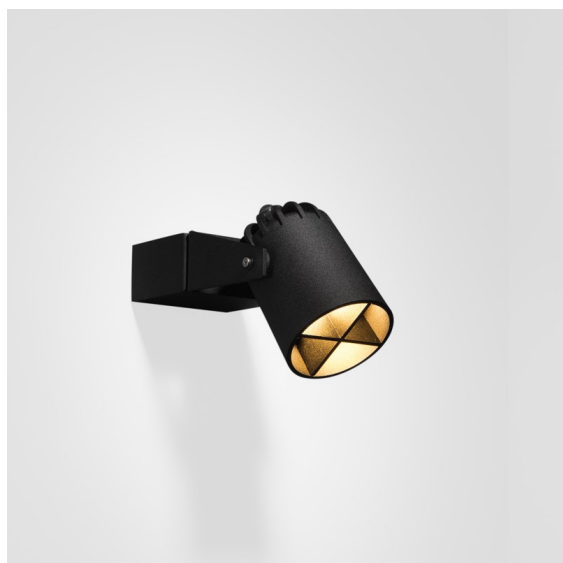

Date
Customer
Project
Type

FFD\_Julien Round Surface Adjustable Foot 1x IP54 LED 3000K Medium DI Black Structure

Julien Round destaca los mejores rasgos de su jardín y está listo para la tarea entre manos. Su diseño circular queda fusionado a la perfección con el entorno orgánico. Además, Julien Round viene con un poste adecuado para la instalación en terreno blando. De forma alternativa, pruebe Julien Round Foot, con una placa de montaje fija adicional diseñada especialmente para la instalación en pared.

### Specifications

Material	10731208
Tipo de fuente de luz	LED
Tipo de LED	LED MODULE JULIEN
Tecnología LED	LED de alta potencia
CRI	Min. 90
Temperatura del color	3000K
Vida Útil	L80B20 @50.000 horas
Lámpara Incluida	Sí
Número de fuentes de luz	1
Binning (SDCM)	3
Dirección de la luz	Directo
Óptica	Colimador
Ángulo de Apertura medido (°)	22,2
Voltaje de entrada	230V
Luminaire power (W)	6,0
Clasificación eléctrica	I
Clasificación del IP	54
Clasificación de hilo incandescente (°C)	960
Interio/Exterior	Exterior
Aplicación	Techo, Pared, Suelo
Montaje	Superficie
Ajustabilidad	H 350° V 120°
Distancia al objeto iluminado (m)	0,1
Color principal & Acabado principal	Negro, Estructura
Peso bruto (g)	1460,0
Flujo luminoso por lámpara (lm)	159
Eficacia (lm/W)	26
Índice de deslumbramiento	8